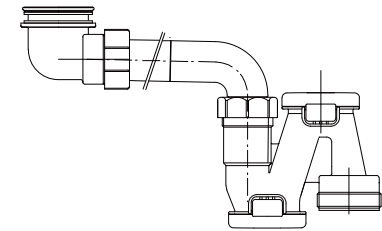

HF106×166排水蓋

スキマレス排水セット

人大シンク用カゴ

YBφ302"手締めナット付  
(2"三角PK付)

シンク	HS820	CRYSTAL SURFACE(高硬度人工大理石)
排水蓋	HF106×166排水蓋	CRYSTAL SURFACE(高硬度人工大理石)
排水ネット	人大シンク用カゴ	丸一株式会社
排水栓	スキマレス排水セット	丸一株式会社
排水パイプ	YBφ302"手締めナット付(2"三角PK付)	丸一株式会社