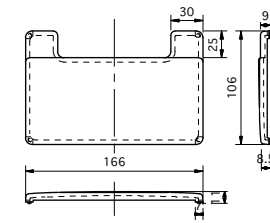

HF106×166排水蓋

スキマレス排水セット

人大シンク用カゴ

YBφ302"手締めナット付  
(2"三角PK付)

シンク	HS820	CRYSTAL SURFACE(高硬度人工大理石)
排水蓋	HF106×166排水蓋	CRYSTAL SURFACE(高硬度人工大理石)
排水ネット	人大シンク用カゴ	丸一株式会社
排水栓	スキマレス排水セット	丸一株式会社
排水パイプ	YBφ302"手締めナット付(2"三角PK付)	丸一株式会社