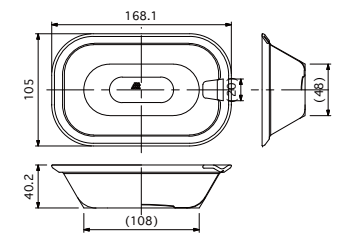

HF106×166排水蓋

スキマレス排水セット

人大シンク用カゴ

YBφ302"手締めナット付  
(2"三角PK付)

シンク	HS820	CRYSTAL SURFACE(高硬度人工大理石)
排水蓋	HF106×166排水蓋	CRYSTAL SURFACE(高硬度人工大理石)
排水ネット	人大シンク用カゴ	丸一株式会社
排水栓	スキマレス排水セット	丸一株式会社
排水パイプ	YBφ302"手締めナット付(2"三角PK付)	丸一株式会社