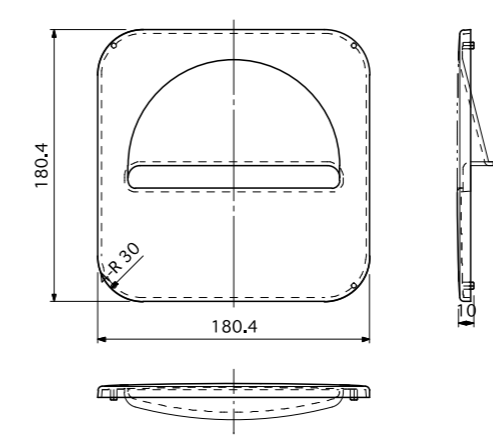

HF180×180排水蓋

KIT-8

排水蓋	HF180×180排水蓋	PP樹脂
排水栓	KIT-8	丸一株式会社

製品名	HS780シンク排水基本図	尺度	1/5
-----	---------------	----	-----

E:kitchen