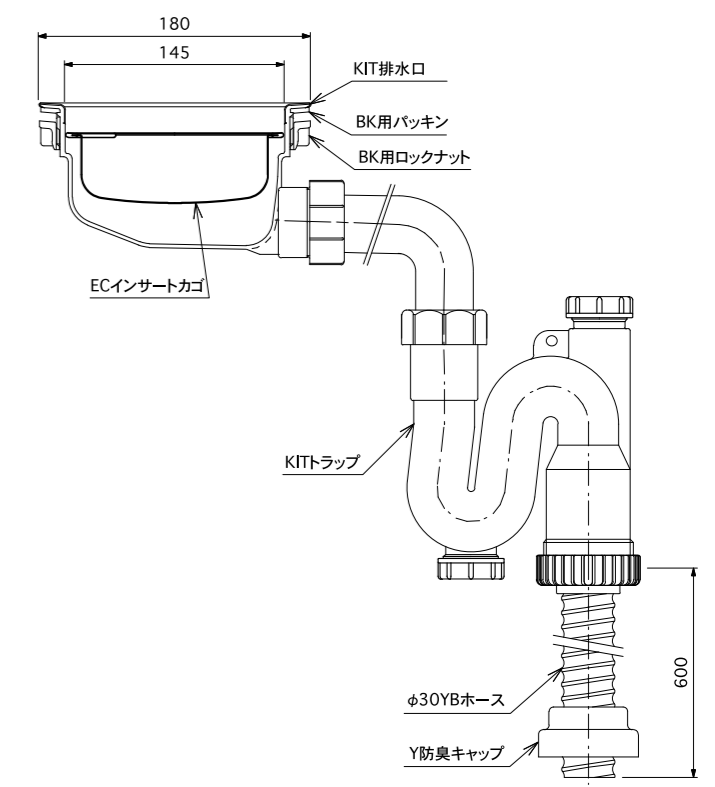

HF180×180排水蓋

KIT-8

排水蓋	HF180×180排水蓋	PP樹脂
排水栓	KIT-8	丸一株式会社

製品名	HS780シンク排水基本図	尺度	1/5
-----	---------------	----	-----

E:kitchen