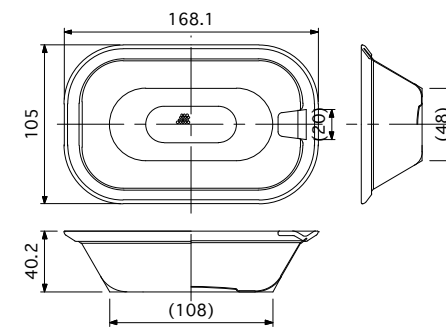

HF106×166排水蓋

スキマレス排水セット

人大シンク用カゴ

YBφ302"手締めナット付
(2"三角PK付)

シンク	HS700	CRYSTAL SURFACE(高硬度人工大理石)
排水蓋	HF106×166排水蓋	CRYSTAL SURFACE(高硬度人工大理石)
排水ネット	人大シンク用カゴ	丸一株式会社
排水栓	スキマレス排水セット	丸一株式会社
排水パイプ	YBφ302"手締めナット付(2"三角PK付)	丸一株式会社

TITLE	HS700シンク商品図
SCALE	1/5
DRAWING NUMBER	FA-HS700-18010002