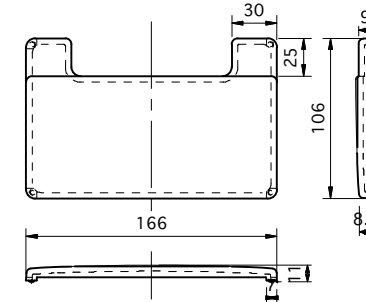

HF106×166排水蓋

スキマレス排水セット

人大シンク用カゴ

YBφ302"手締めナット付
(2"三角PK付)

シンク	HS700	CRYSTAL SURFACE(高硬度人工大理石)
排水蓋	HF106×166排水蓋	CRYSTAL SURFACE(高硬度人工大理石)
排水ネット	人大シンク用カゴ	丸一株式会社
排水栓	スキマレス排水セット	丸一株式会社
排水パイプ	YBφ302"手締めナット付(2"三角PK付)	丸一株式会社

TITLE	HS700シンク商品図
SCALE	1/5
DRAWING NUMBER	FA-HS700-18010002