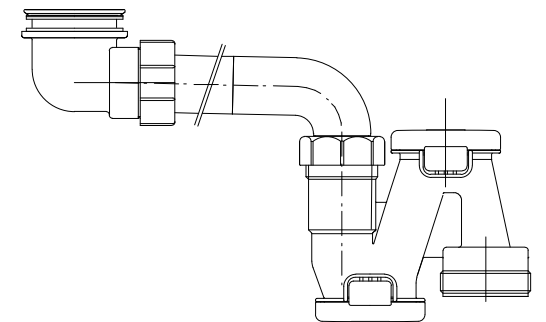

HF106×166排水蓋

スキマレス排水セット

人大シンク用カゴ

YBφ302"手締めナット付
(2"三角PK付)

シンク	HS700	CRYSTAL SURFACE(高硬度人工大理石)
排水蓋	HF106×166排水蓋	CRYSTAL SURFACE(高硬度人工大理石)
排水ネット	人大シンク用カゴ	丸一株式会社
排水栓	スキマレス排水セット	丸一株式会社
排水パイプ	YBφ302"手締めナット付(2"三角PK付)	丸一株式会社

TITLE	HS700シンク商品図
SCALE	1/5
DRAWING NUMBER	FA-HS700-18010002