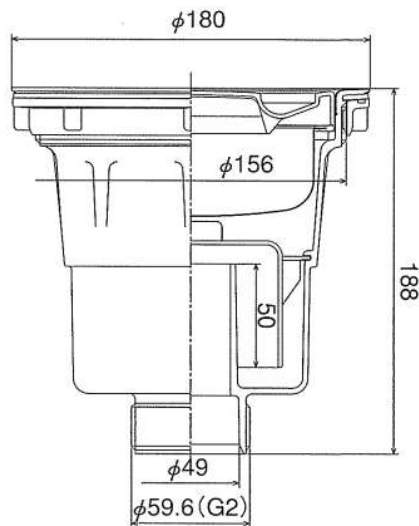

排水部品 SBK セット (標準縦引き) 排水口径 180Φ SH シリーズ・TY シリーズシンク用

排水トラップ (本体)

排水トラップ寸法図

セット部品内容

排水プレート	カゴ
	 ステンレスカゴ H47mm
防臭キャップ	ナット (直管用)
 Y型防臭キャップ	 PF2" ナット
3角パッキン (直管用)	ジャバラ管
 48mm 三角 PK	 L800mm

直管はセット部品には含みません。水道工事にて施工下さい。
仕様・形状は予告なく変更される場合があります。