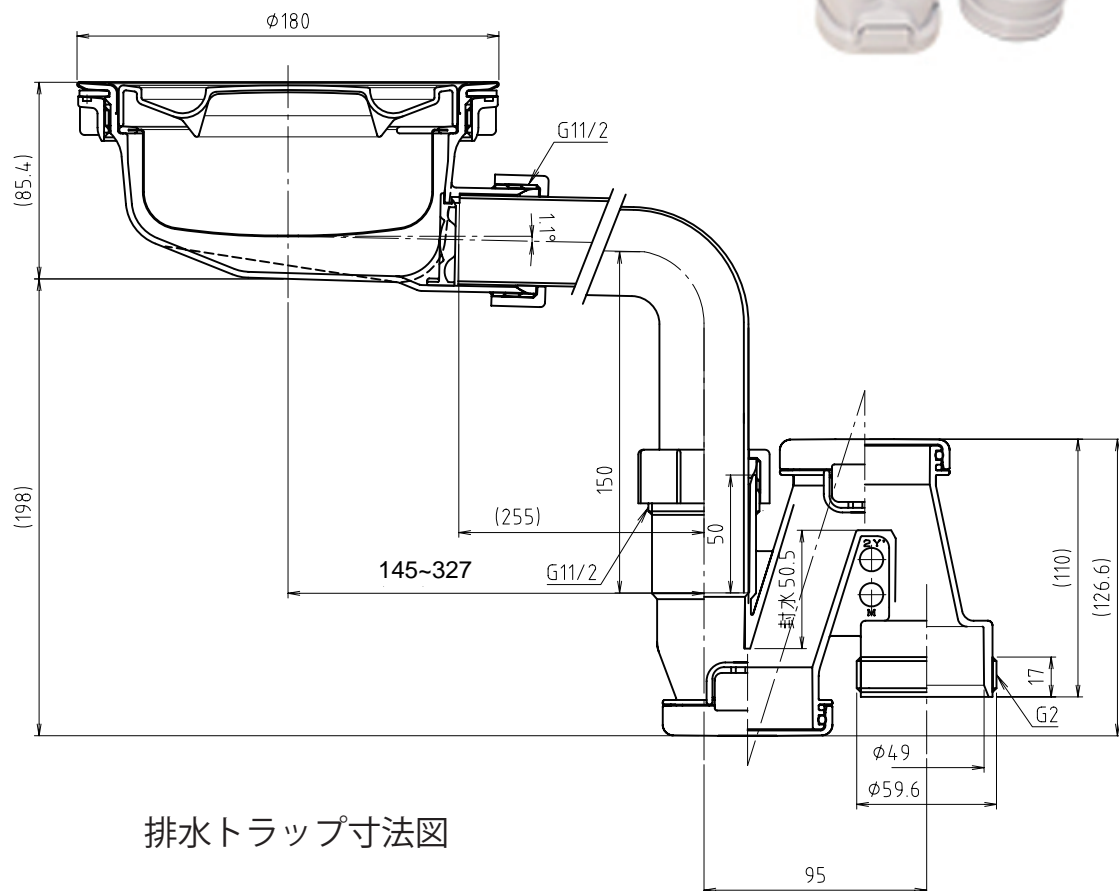

# 排水部品 KIT 薄型横引タイプ 排水口径 180Φ

SHI シリーズ シンク用

排水トラップ (本体)

排水トラップ寸法図

## セット部品内容

排水プレート	カゴ
	 ステンレスカゴ H47mm
防臭キャップ	ナット (直管用)
 Y型防臭キャップ	 PF2" ナット
3角パッキン (直管用)	KIT エルボ
 48mm 三角 PK	 EC エルボ 255mm
	ジャバラ管
	 L800mm

直管はセット部品には含まれません。水道工事にて施工下さい。  
仕様・形状は予告なく変更される場合があります。

<http://www.e-kitchen.biz> 株式会社ユー・アーキ  
info@e-kitchen.biz TEL045-482-2155 FAX045-330-0160