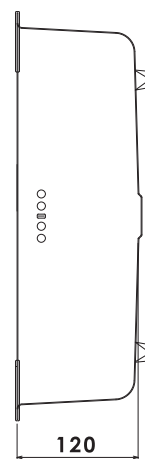

# JS15 ミニボウル

JSL シンク搭載

JSM (JSN) シンク搭載

JSS シンク搭載

## 製品単体写真／図面

## スペック

- サイズ : W267(300)×D373(406)×H120
- 付属 : 共栓、オーバーフロー穴、樹脂脚 ●素材 : SUS304 t0.8 HL 使用