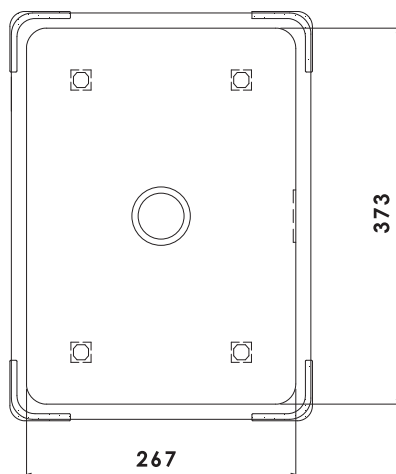

# JS15 ミニボウル

JSL シンク搭載

JSM (JSN) シンク搭載

JSS シンク搭載

## 製品単体写真／図面

## スペック

- サイズ : W267(300)×D373(406)×H120
- 付属 : 共栓、オーバーフロー穴、樹脂脚 ●素材 : SUS304 t0.8 HL 使用