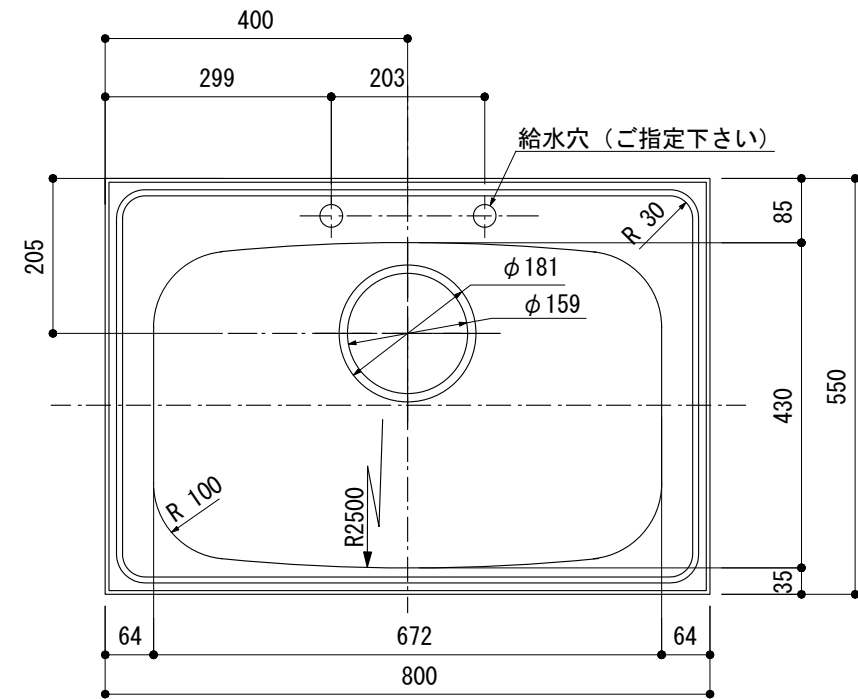

部品名	材質	素材方法
天板	SUS304	0.8mm
ボール	SUS304	0.6mm

A部詳細断面 S=1/1

- 1) 給水穴は、オプション設定とする。
- 2) 表面仕上げはトップ羽布#400仕上げ、シンク部羽布#400材をプレスしたままとする。

品番	PSS-800
尺度	1 : 10
E:kitchen	SHシリーズ