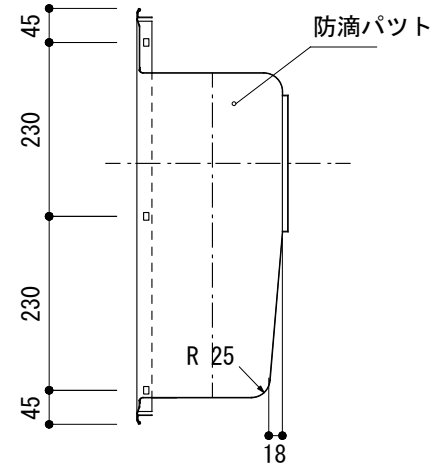

部品名	材質	素材方法
天板	SUS304	0.8mm
ボール	SUS304	0.6mm

A部詳細断面 S=1/1

- 1) 給水穴は、オプション設定とする。
- 2) 表面仕上げはトップ羽布#400仕上げ、シンク部羽布#400材をプレスしたままとする。

品番	PSS-800
尺度	1 : 10
E:kitchen	SHシリーズ