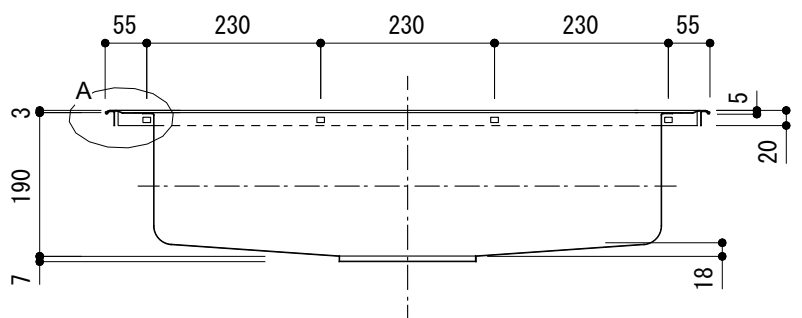

部品名	材質	素材方法
天板	SUS304	0.8mm
ボール	SUS304	0.6mm

A部詳細断面 S=1/1

- 1) 給水穴は、オプション設定とする。
- 2) 表面仕上げはトップ羽布#400仕上げ、シンク部羽布#400材をプレスしたままとする。

品番	PSS-800
尺度	1 : 10
E:kitchen	SHシリーズ