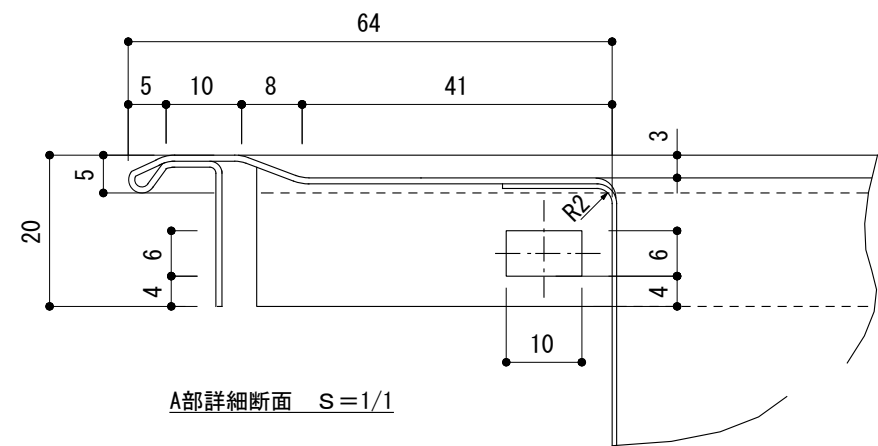

部品名	材質	素材方法
天板	SUS304	0.8mm
ボール	SUS304	0.6mm

A部詳細断面 S=1/1

- 1) 給水穴は、オプション設定とする。
- 2) 表面仕上げはトップ羽布#400仕上げ、シンク部羽布#400材をプレスしたままとする。

品番	PSS-800
尺度	1 : 10
E:kitchen	SHシリーズ