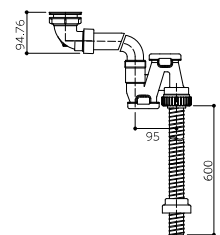

ホワイト

作業性にすぐれた、大きめサイズのグルメシンク。排水フタも同系色で仕上がるので、スタイリッシュなキッチン空間ができあがります。

TK780 (オーバーフロー無)

外形寸法：840×591×270mm
 シンク内寸法：780×542×206mm
 重量：10.3kg
 シンク容量：58L
 カラー：4色
 素材：アクリル系人工大理石
 材料設計価格：¥81,000(取付費用別途)

※一般家庭向けシンクです。業務用などの特殊用途には使用しないでください。
 ※カウンター天板は12mm厚をご使用ください。
 ※キッチンカウンター最小奥行は700mmです。
 ※排水フタはシンクと異なる製法のため、色に差が生じる場合があります。

カラー

ホワイト グレー グレージュ※ シックベージュ※

※グレージュとシックベージュは2023年5月より販売開始予定です。

同梱品

排水フタ

まな板立て

洗剤ラック

排水網カゴ

排水トラップ
セット

オプション

後片付けがさらにしやすくなる、深型のトレー付き水切りカゴ。

TKEFM25S

水切り網カゴ(深型)

材料設計価格：¥18,200

洗いの水切りが便利な浅型タイプ。シンク内も広く使えます。

TKEFAM25S