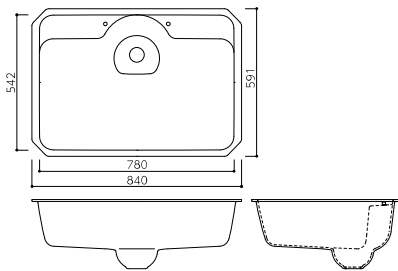

ホワイト

作業性にすぐれた、大きめサイズのグルメシンク。排水フタも同系色で仕上がるので、スタイリッシュなキッチン空間ができあがります。

TK780 (オーバーフロー無)

外形寸法：840×591×270mm
 シンク内寸法：780×542×206mm
 重量：10.3kg
 シンク容量：58L
 カラー：4色
 素材：アクリル系人工大理石
 材料設計価格：¥81,000(取付費用別途)

※一般家庭向けシンクです。業務用などの特殊用途には使用しないでください。
 ※カウンター天板は12mm厚をご使用ください。
 ※キッチンカウンター最小奥行は700mmです。
 ※排水フタはシンクと異なる製法のため、色に差が生じる場合があります。

排水トラップ
セット

オプション

後片付けがさらにしやすくなる、深型のトレー付き水切りカゴ。

TKEFM25S

水切り網カゴ(深型)

材料設計価格：¥18,200

洗いの水切りが便利な浅型タイプ。シンク内も広く使えます。

TKEFAM25S