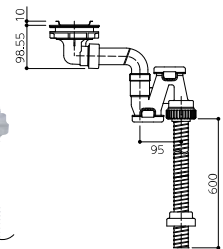

## 同梱品

排水フタ

まな板立て

洗剤ラック

排水網カゴ

排水トラップ  
セット

## オプション

後片付けがさらにしやすくなる、  
 深型タイプの水切りカゴ。

TKAFM17S

水切り網カゴ(深型)

材料設計価格：¥15,700

シンクにかぶせて、簡単な水切りや調理スペースの確保に。

TKASP60AS (R/L)

サポートプレート

材料設計価格：¥16,300

TKHC03

止水フタ

材料設計価格：¥1,700

コンパクトでありながら使い勝手の良さを追求し、作業スペースを確保したグルメシンク。狭小間口や奥行650mmのキッチンにおすすめです。

**TK650** (オーバーフロー無)

外形寸法：700×541×270mm

シンク内寸法：650×492×206mm