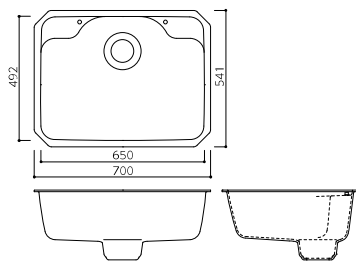

Gourmet Sink

オリジナルなキッチン空間を可能にするアクリル系人工大理石製のグルメシンク。
彩り豊富なコーリアン®カウンターと、どんな柄にも馴染むカラーラインアップのシンク
を組み合わせることで、あらゆる空間にマッチするキッチンカウンターをつくり出します。
シンクとカウンターはシームレスに仕上がるため、汚れが溜まることなく衛生的です。

Point

- ●調味料などの汚れが染み込みにくい無垢素材なので、毎日の手入れは水拭きで、油汚れは中性洗剤で落とせます。
- ●細かいキズはナイロンたわしで、浅いキズはサンドペーパーで磨くことで補修可能です。
  ※お手入れた部分は光の具合や角度によって、ツヤムラが見える場合があります。
- ●缶詰や調理器具など硬い物を落としても割れにくい厚みと特性を持つシンクです。
- ●沸騰したお湯を流しても、割れたり変色する心配がありません。

同梱品

オプション

後片付けがさらにしやすくなる、
深型タイプの水切りカゴ。

TKAFM17S

水切り網カゴ(深型)

材料設計価格：¥15,700

シンクにかぶせて、簡単な水切りや調理スペースの確保に。

TKASP60AS (R/L)

サポートプレート

材料設計価格：¥16,300

TKHC03

止水フタ

材料設計価格：¥1,700

コンパクトでありながら使い勝手の良さを追求し、作業スペースを確保したグルメシンク。狭小間口や奥行650mmのキッチンにおすすめです。

TK650 (オーバーフロー無)

外形寸法：700×541×270mm

シンク内寸法：650×492×206mm

重量：7.9kg

シンク容量：46L

カラー：4色

素材：アクリル系人工大理石

材料設計価格：¥81,000 (取付費用別途)

※一般家庭向けシンクです。業務用などの特殊用途には使用しないでください。

※カウンター天板は12mm厚をご使用ください。

※キッチンカウンター最小奥行は650mmです。

※排水フタはシンクと異なる製法のため、色に差が生じる場合があります。

カラー

※グレージュとシックペーージュは2023年5月より販売開始予定です。