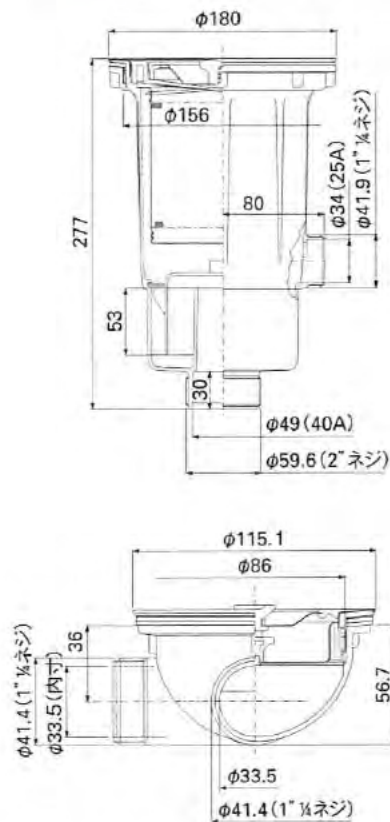

排水部品 W シンクセット排水口径 180φ/115φ

SHI シリーズ シンク・トップセット用

排水トラップ (本体)
ジャバラ管

排水トラップ寸法図

セット部品内容

深型排水部品	ステンレスカゴ
小型排水部品	

直管はセット部品には含みません。水道工事にて施工下さい。
仕様・形状は予告なく変更される場合があります。

<http://www.e-kitchen.biz> 株式会社ユー・アーキ
info@e-kitchen.biz TEL045-482-2155 FAX045-330-0160