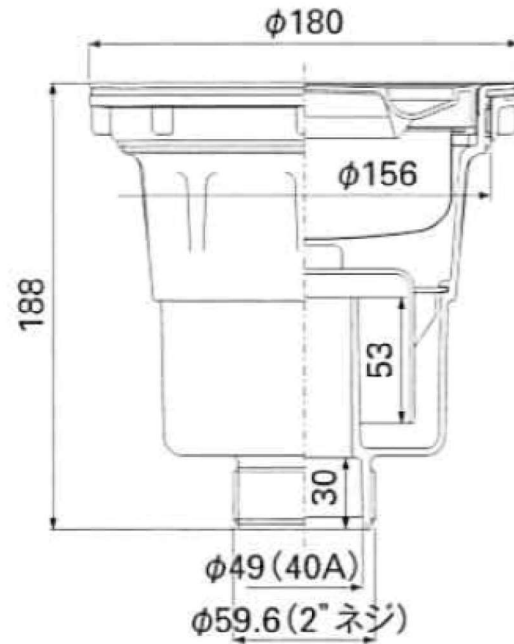

排水部品 SBK セット (標準縦引き) 排水口径 180Φ
EK-SBK 汎用 (別送品)

排水トラップ (本体)

排水トラップ寸法図

セット部品内容

排水プレート	カゴ
	 ステンレスカゴ H47mm
防臭キャップ	ナット (直管用)
	 PF2" ナット
三角リング (直管用)	ジャバラ管
	

直管はセット部品には含みません。水道工事にて施工下さい。
仕様・形状は予告なく変更される場合があります。

<http://www.e-kitchen.biz> 株式会社ユー・アーキ
info@e-kitchen.biz TEL045-482-2155 FAX045-330-0160