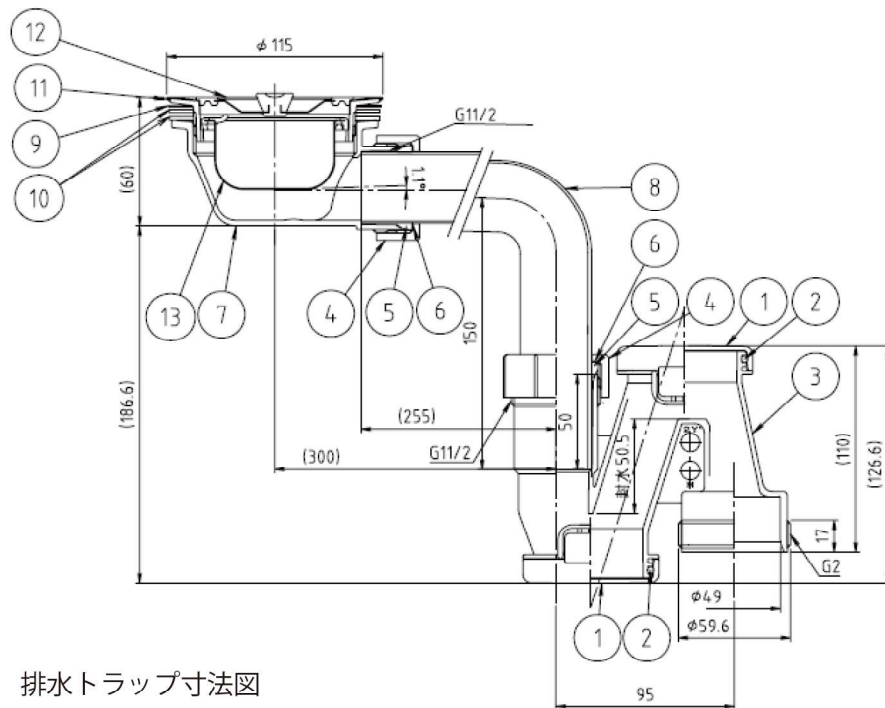

排水部品 薄型 KIT セット排水口径 115Φ

SHI シリーズ シンク・トップセット用

排水トラップ (本体)

排水トラップ寸法図

セット部品内容

止水フタ	KIT エルボ
	
ステンレスカゴ	
防臭キャップ	ナット (直管用)
	
	PF2" ナット
3角パッキン	ジャバラ管
	
48mm 三角 PK	

直管はセット部品には含みません。水道工事にて施工下さい。
仕様・形状は予告なく変更される場合があります。