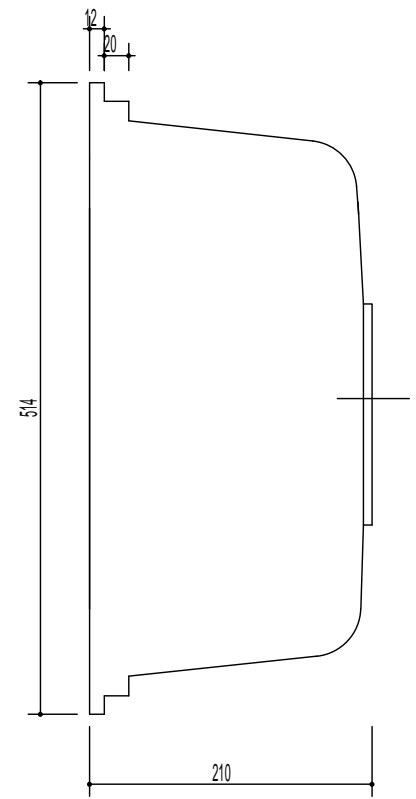

AR990 帆船型シンク詳細図

アクリル変性ポリエチレン系シンク

専用排水金具は別売

取引先:
物件名:
納期:

色柄:	単色シリーズ	ベナーロシリーズ	シエラシリーズ	モンタナシリーズ
厚み:	mm	mm	mm	mm
付属品:	シーム剤 本	瞬間接着剤 本	断熱テープ 本	梱包回数 梱

E:kitchen
<http://www.e-kitchen.biz/>

CAD-NO
図面番号