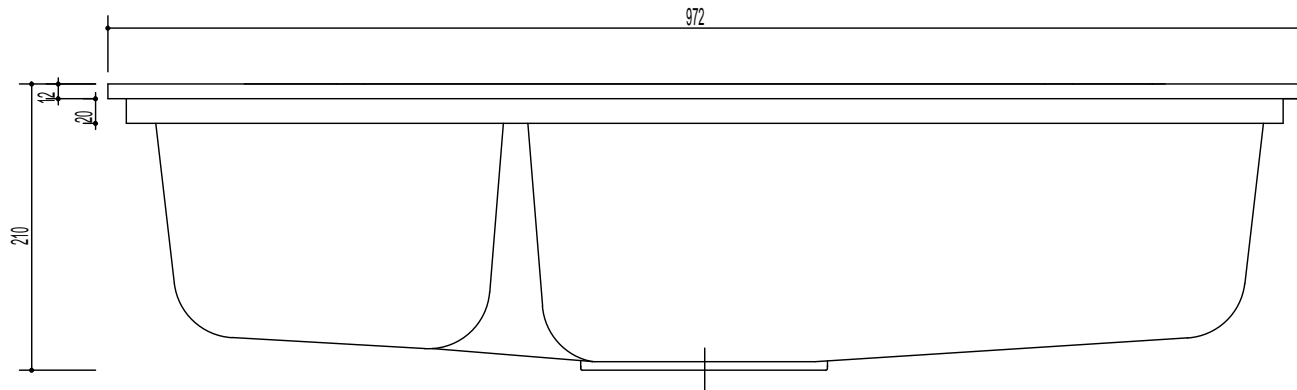

AR990 帆船型シンク詳細図

アクリル変性ポリエチレン系シンク

専用排水金具は別売

取引先:
物件名:
納期:

色柄:	単色シリーズ	ベナーロシリーズ	シエラシリーズ	モンタナシリーズ
厚み:	mm	mm	mm	mm
付属品:	シーム剤 本	瞬間接着剤 本	断熱テープ 本	梱包回数 梱

E:kitchen
<http://www.e-kitchen.biz/>

CAD-NO
図面番号