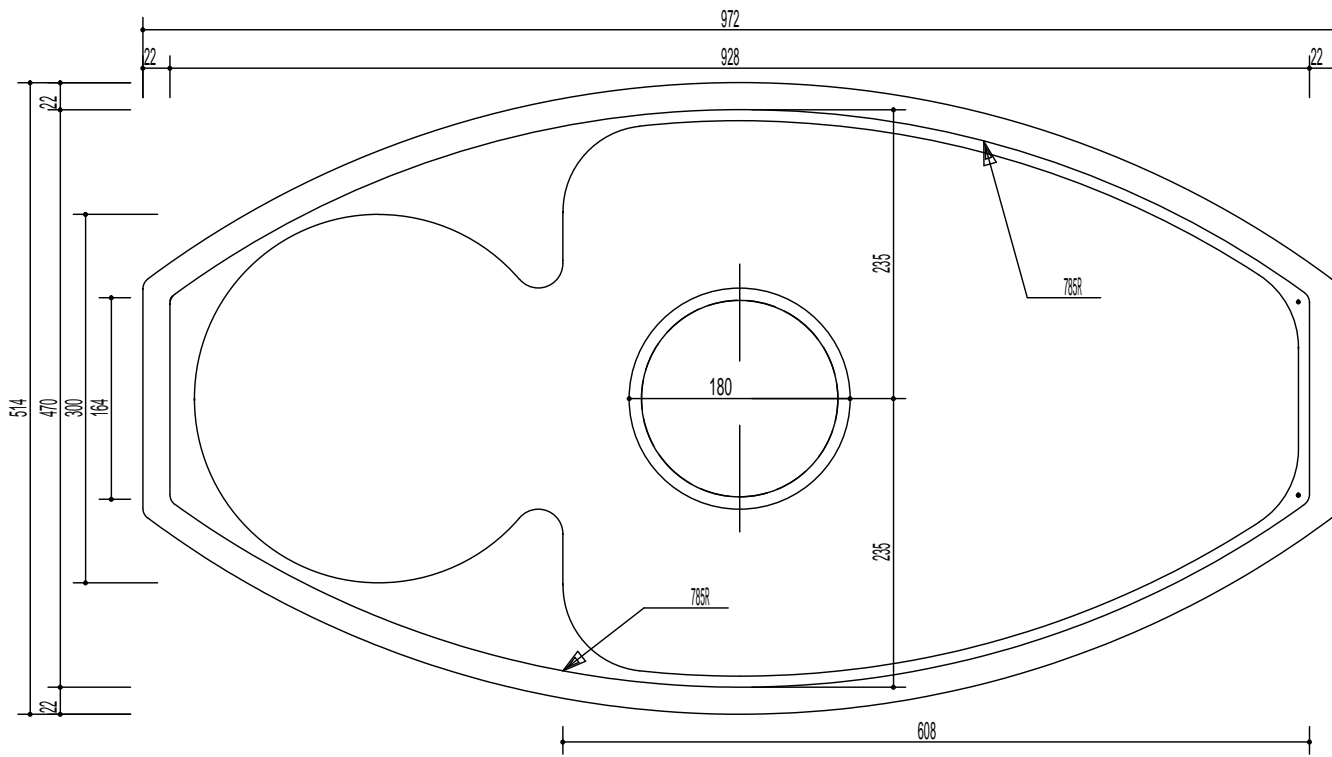

AR990 帆船型シンク詳細図

アクリル変性ポリエチレン系シンク

専用排水金具は別売

取引先:
物件名:
納期:

色柄:	単色シリーズ	ベナーロシリーズ	シエラシリーズ	モンタナシリーズ
厚み:	mm	mm	mm	mm
付属品:	シーム剤 本	瞬間接着剤 本	断熱テープ 本	梱包回数 梱

E:kitchen
<http://www.e-kitchen.biz/>

CAD-NO
図面番号