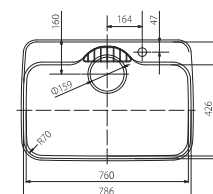

【オプション品】
ステンレス排水プレート
まな板
水切りプレート
水切りカゴ