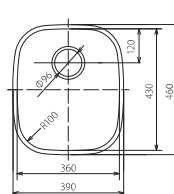

【製品詳細】
アンダータイプ
ボールの深さ：190
排水孔径：Φ158
生地：18-8ステンレス
裏面：防震材
(トヨウラ製)

排水トラップ
Φ180用

【オプション品】
ステンレス排水プレート

DANKE-36

【製品詳細】
アンダータイプ
ボールの深さ：190
排水孔径：Φ96
生地：18-8ステンレス
裏面：防震材
(シングル製)

排水トラップ
Φ115用

CHOICE

カラーは2色

BLACK

DARK BROWN

DANKE-C8

【製品詳細】
アンダータイプ
深さ：190
水栓孔径：Φ36
排水孔径：Φ159
生地：18-8ステンレス
裏面：防震材
(トヨウラ製)
(洗剤カゴ付き)

排水トラップ
Φ180用

【オプション品】
ステンレス排水プレート
まな板
水切りプレート
水切りカゴ

DANKE-GB

【製品詳細】
アンダータイプ
深さ：200
水栓孔径：Φ36
排水孔径：Φ159
生地：18-8ステンレス
裏面：防震材
(シングル製)
(洗剤カゴ付き)