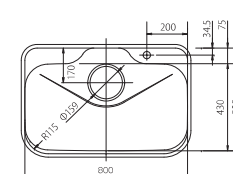

【製品詳細】
アンダータイプ
ボールの深さ：190
排水孔径：Φ158
生地：18-8ステンレス
裏面：防震材
(トヨウラ製)

排水トラップ
Φ180用

【オプション品】
ステンレス排水プレート

DANKE-36

【製品詳細】
アンダータイプ
ボールの深さ：190
排水孔径：Φ96
生地：18-8ステンレス
裏面：防震材
(シングル製)

排水トラップ
Φ115用

CHOICE

カラーは2色

BLACK

DARK BROWN

DANKE-C8

【製品詳細】
アンダータイプ
深さ：190
水栓孔径：Φ36
排水孔径：Φ159
生地：18-8ステンレス
裏面：防震材
(トヨウラ製)
(洗剤カゴ付き)

排水トラップ
Φ180用

【オプション品】
ステンレス排水プレート
まな板
水切りプレート
水切りカゴ

DANKE-GB

【製品詳細】
アンダータイプ
深さ：200
水栓孔径：Φ36
排水孔径：Φ159
生地：18-8ステンレス
裏面：防震材
(シングル製)
(洗剤カゴ付き)