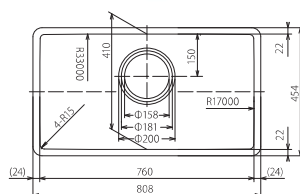

【製品詳細】
アンダータイプ
ボールの深さ：190
排水孔径：Φ158
生地：18-8ステンレス
裏面：防震材
(トヨウラ製)

排水トラップ
Φ180用

【オプション品】
ステンレス排水プレート

DANKE-36

【製品詳細】
アンダータイプ
ボールの深さ：190
排水孔径：Φ96
生地：18-8ステンレス
裏面：防震材
(シングル製)

排水トラップ
Φ115用

CHOICE

カラーは2色

BLACK

DARK BROWN

DANKE-C8

【製品詳細】
アンダータイプ
深さ：190
水栓孔径：Φ36
排水孔径：Φ159
生地：18-8ステンレス
裏面：防震材
(トヨウラ製)
(洗剤カゴ付き)

排水トラップ
Φ180用

【オプション品】
ステンレス排水プレート
まな板
水切りプレート
水切りカゴ

DANKE-GB

【製品詳細】
アンダータイプ
深さ：200
水栓孔径：Φ36
排水孔径：Φ159
生地：18-8ステンレス
裏面：防震材
(シングル製)
(洗剤カゴ付き)