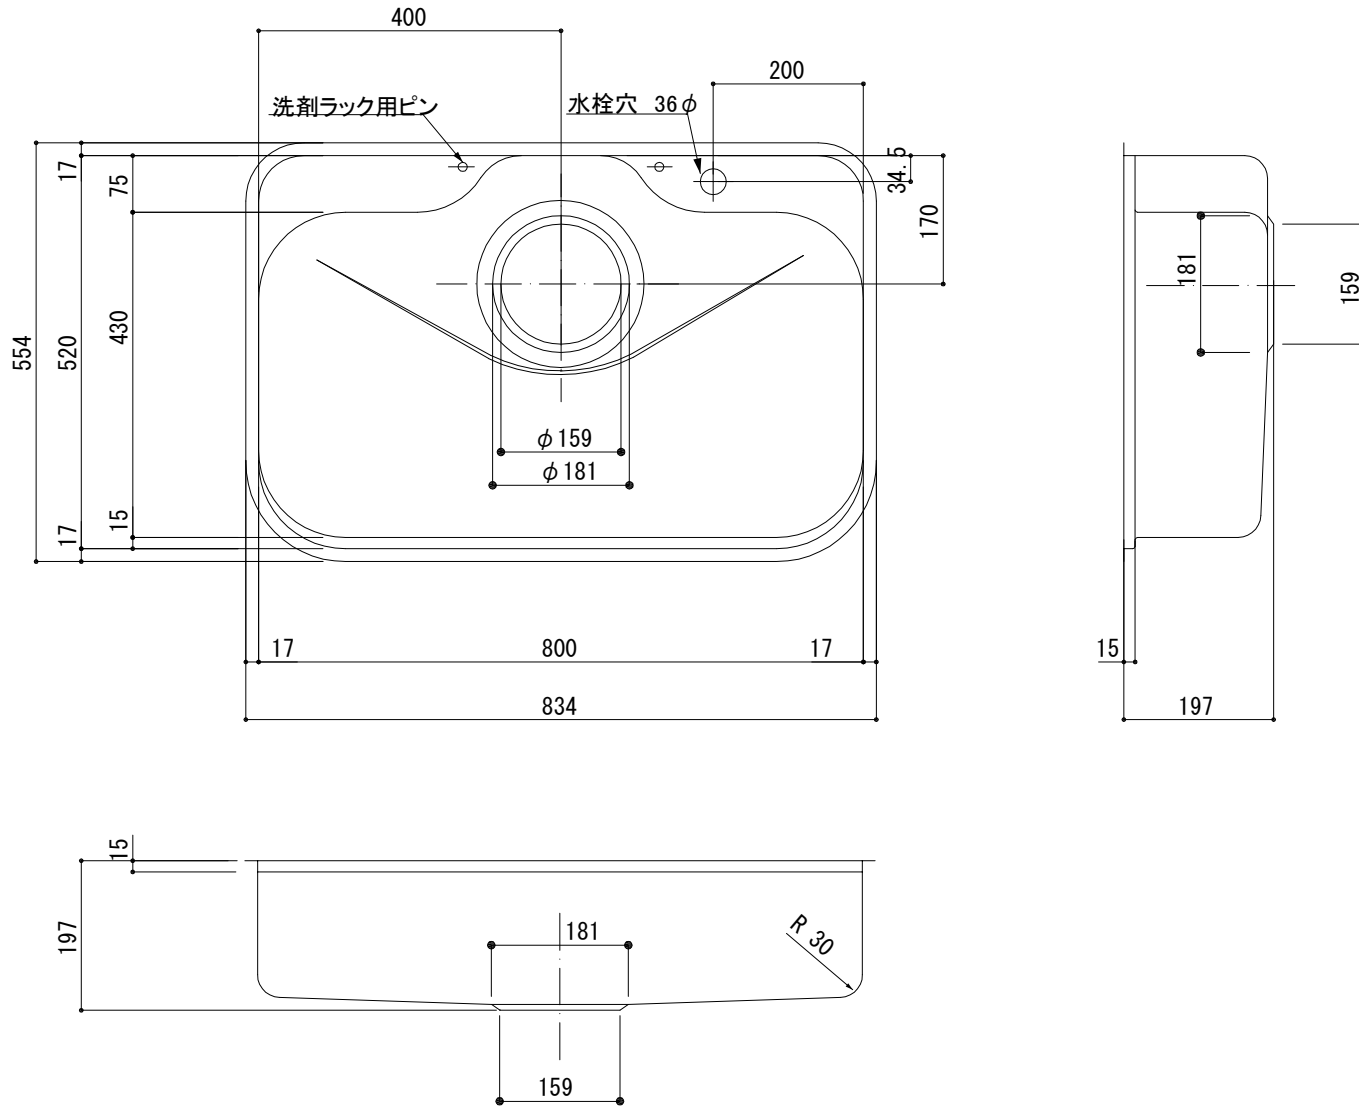

・水栓穴の位置、大きさは、オプションにて表示以外も承ります。

品番	COMO-C8
尺度	1 : 10
 U-ARCHI http://e-kitchen.biz/	