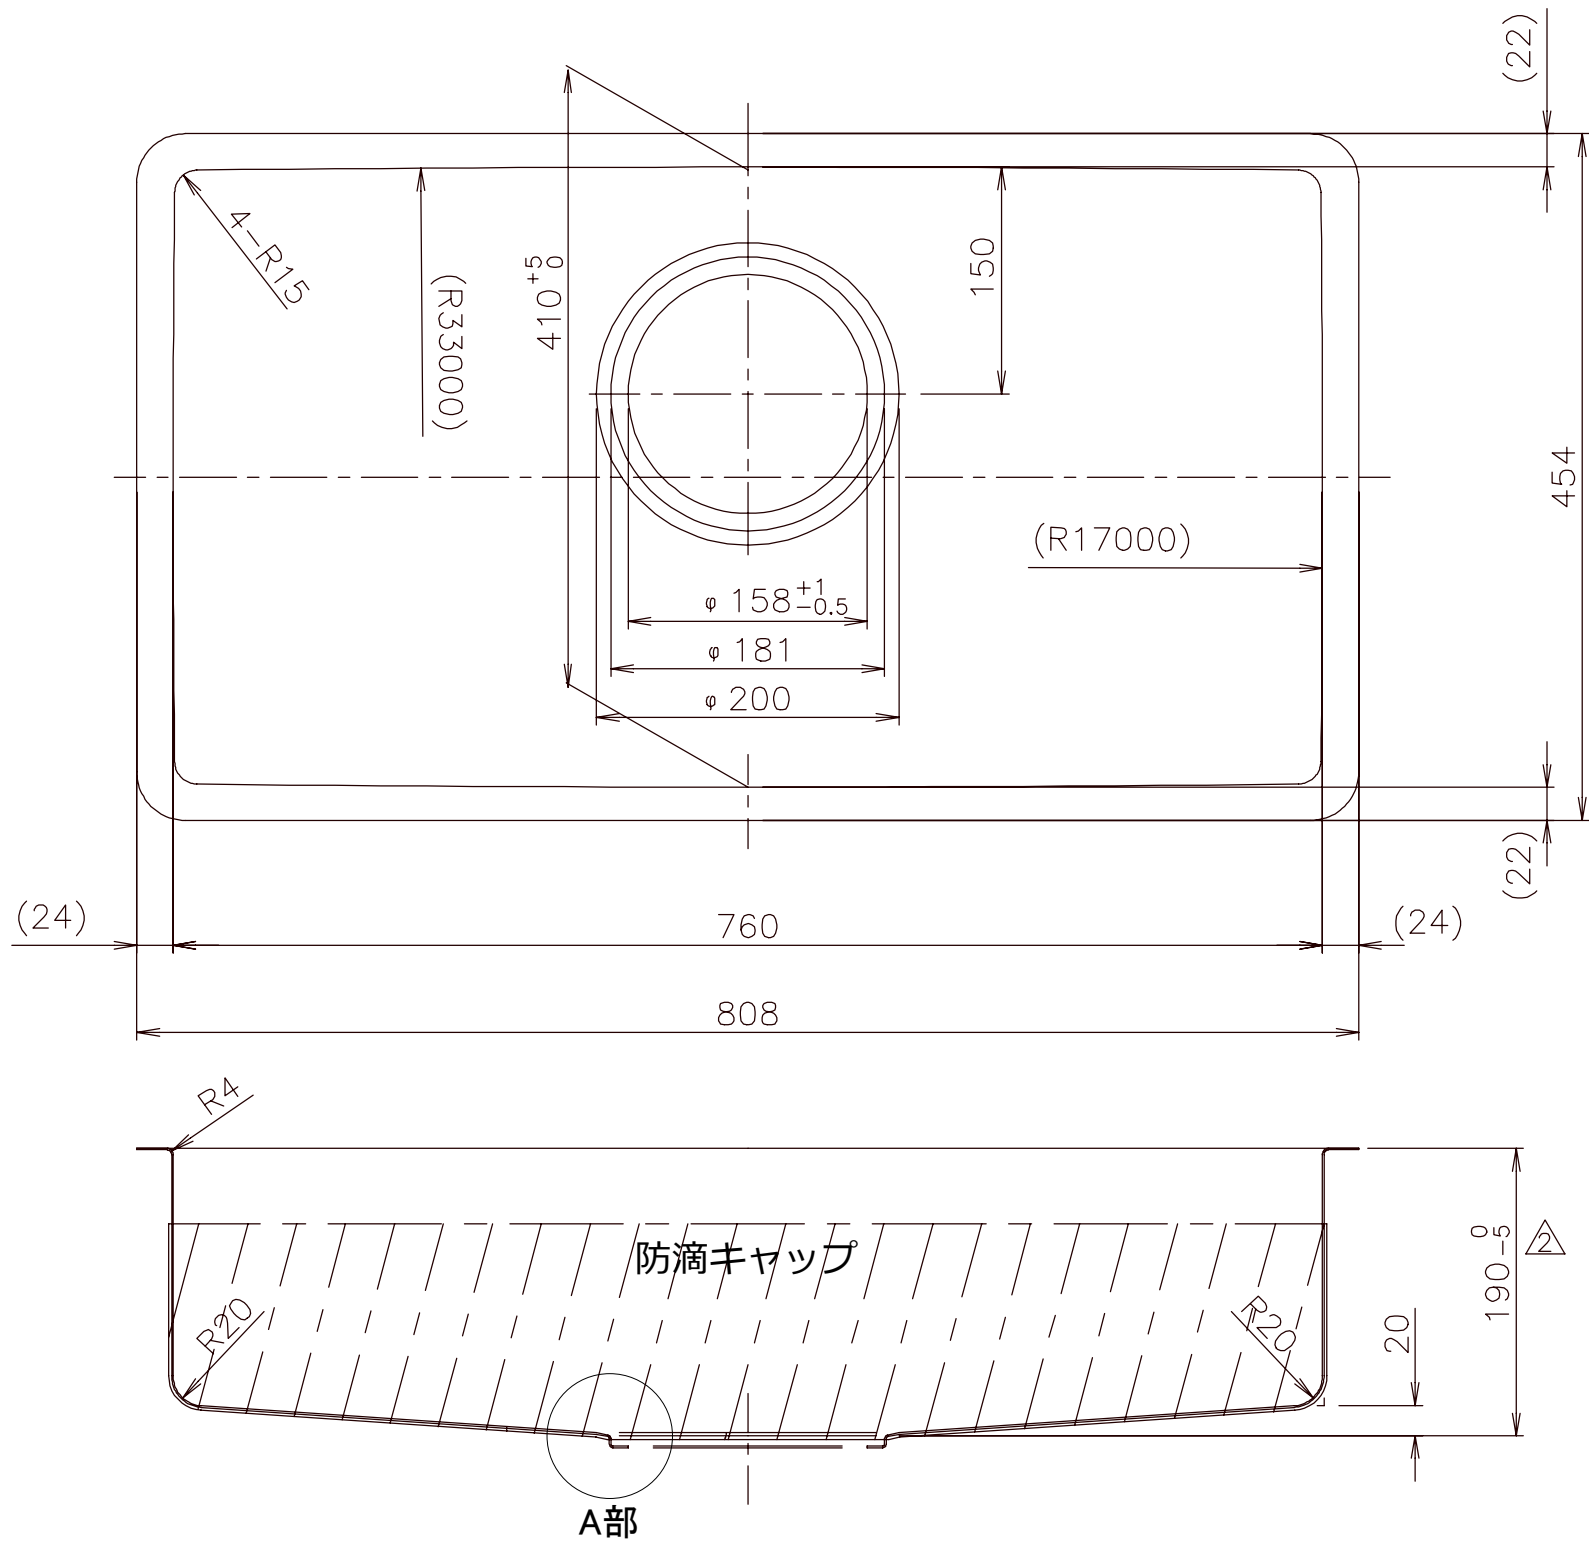

部品名	材質	素材厚
ボール	NSS304ES	1.0mm

品番	COMO-S15R
E:kitchen	COMO

※実寸には製造上のご材が多少生ずる場合があります。シンク穴開け加工は現物合わせでお願いします。