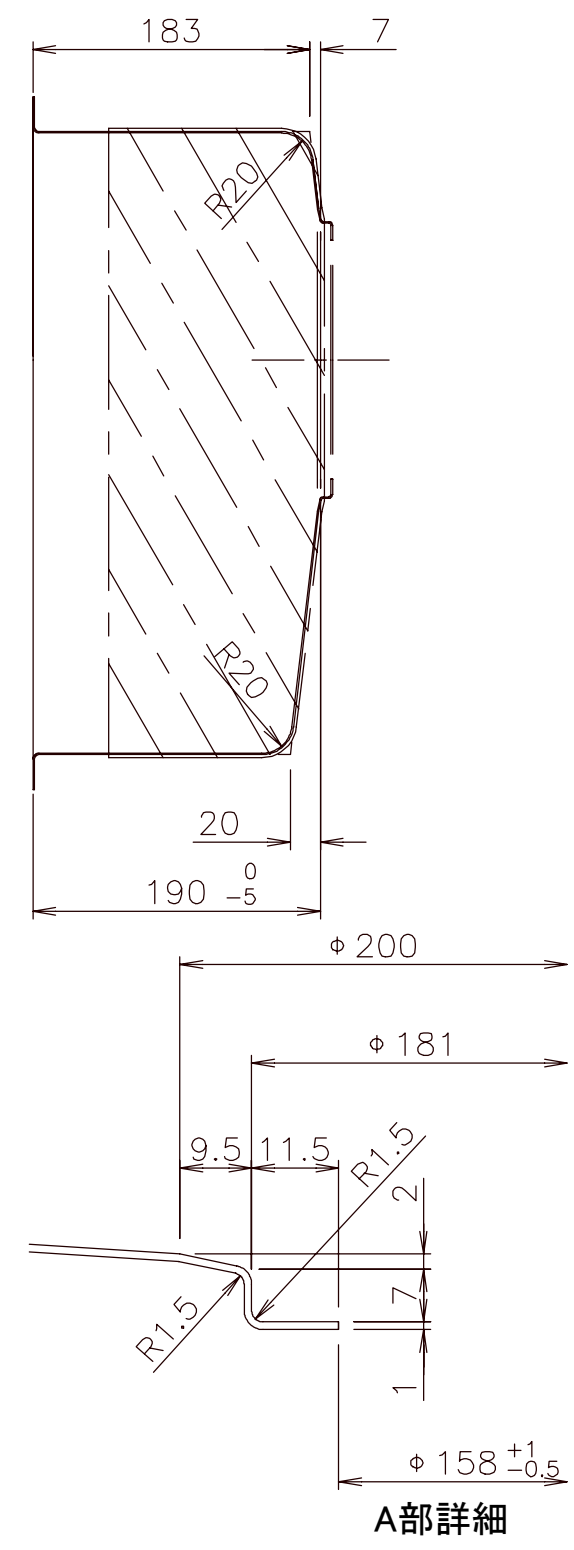

部品名	材質	素材厚
ボール	NSS304ES	1.0mm

品番	COMO-S15R
E:kitchen	COMO

※実寸には製造上のご材が多少生ずる場合があります。シンク穴開け加工は現物合わせでお願いします。