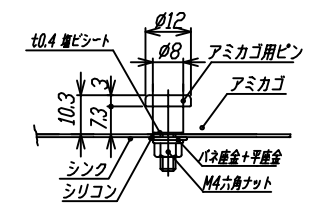

部品名	材質	板厚
ボール	SUS304	0.8mm

アミカゴ用ピン取付詳細 S=1/1

※実寸には製造上の誤差が多少生ずる場合があります。シンクの穴あけ加工は現物合わせにてお願いします。

品番	COMO-IB
尺度	1 : 10
 U-ARCHI http://e-kitchen.biz/	