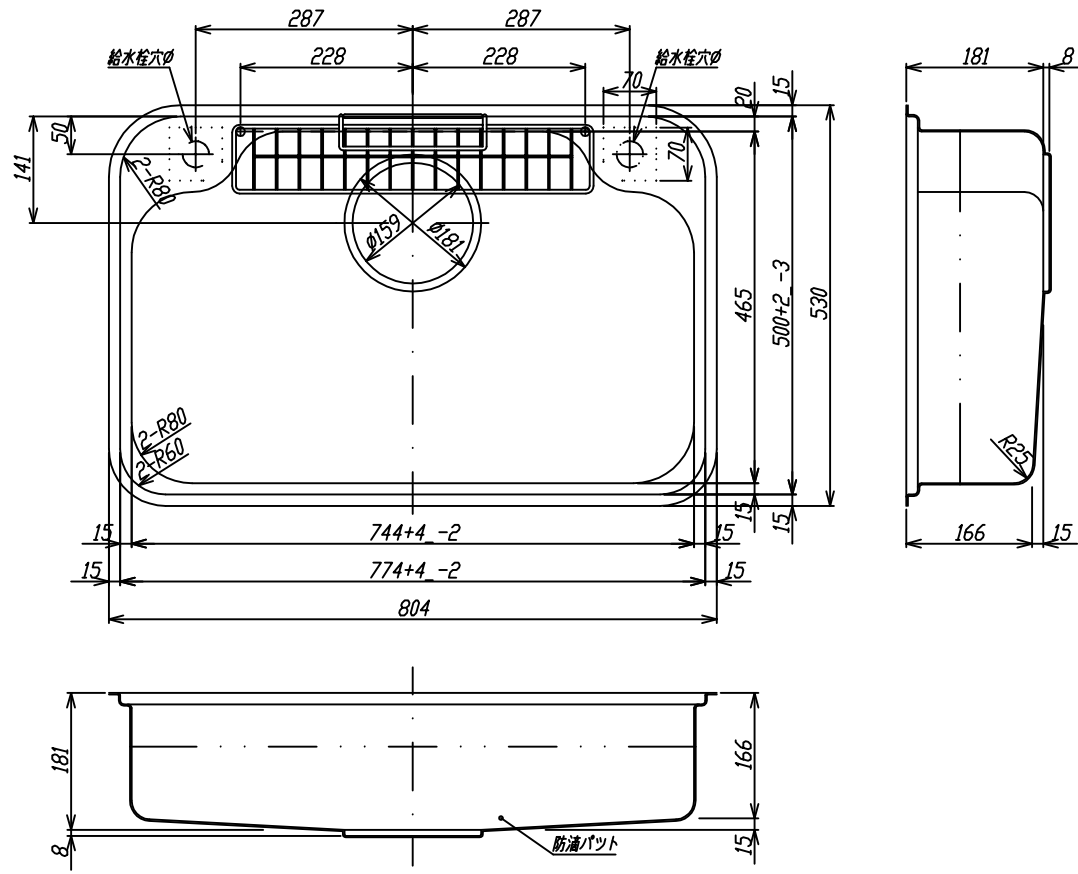

部品名	材質	板厚
ボール	SUS304	0.8mm

アミカゴ用ピン取付詳細 S=1/1

※実寸には製造上の誤差が多少生ずる場合があります。シンクの穴あけ加工は現物合わせにてお願いします。

品番	COMO-IB
尺度	1 : 10
 U-ARCHI http://e-kitchen.biz/	