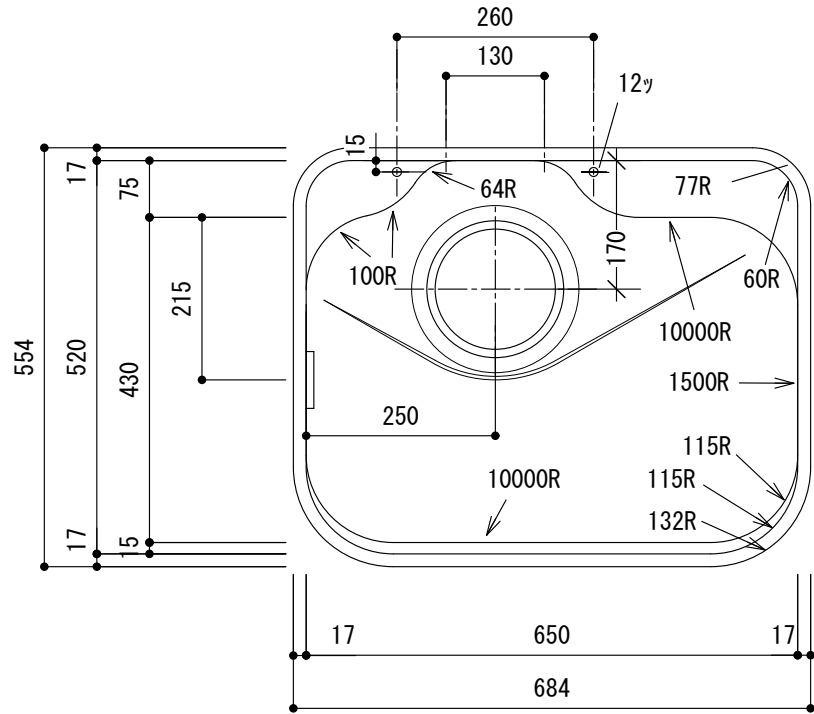

部品名	材質	厚さ
ボウル	SUS304 (BA)	0.7mm

オーバーフロー詳細

※実寸には製造上の誤差が多少生ずる場合があります。シンクの穴あけ加工は現物合わせにてお願いします。

品番	PRS650-520GRM-OFL
尺度	1 : 10
E:kitchen CKシリーズ	

部品名	材質	厚さ
ボウル	SUS304 (BA)	0.7mm

オーバーフロー詳細

※実寸には製造上の誤差が多少生ずる場合があります。シンクの穴あけ加工は現物合わせにてお願いします。

品番	PRS650-520GRM-OFR
尺度	1 : 10
E:kitchen CKシリーズ	