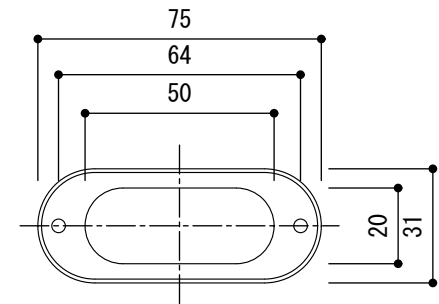

部品名	材質	厚さ
ボウル	SUS304 (BA)	0.7mm

オーバーフロー詳細

※実寸には製造上の誤差が多少生ずる場合があります。シンクの穴あけ加工は現物合わせにてお願いします。

品番	PRS650-520GRM-OFL
尺度	1 : 10
E:kitchen CKシリーズ	

部品名	材質	厚さ
ボウル	SUS304 (BA)	0.7mm

オーバーフロー詳細

※実寸には製造上の誤差が多少生ずる場合があります。シンクの穴あけ加工は現物合わせにてお願いします。

品番	PRS650-520GRM-OFR
尺度	1 : 10
E:kitchen CKシリーズ	