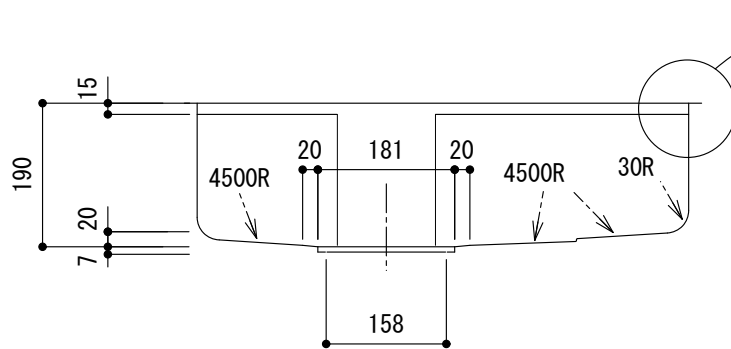

部品名	材質	厚さ
ボウル	SUS304 (BA)	0.7mm

オーバーフロー詳細

※実寸には製造上の誤差が多少生ずる場合があります。シンクの穴あけ加工は現物合わせにてお願いします。

品番	PRS650-520GRM-OFL
尺度	1 : 10
E:kitchen CKシリーズ	

部品名	材質	厚さ
ボウル	SUS304 (BA)	0.7mm

オーバーフロー詳細

※実寸には製造上の誤差が多少生ずる場合があります。シンクの穴あけ加工は現物合わせにてお願いします。

品番	PRS650-520GRM-OFR
尺度	1 : 10
E:kitchen CKシリーズ	