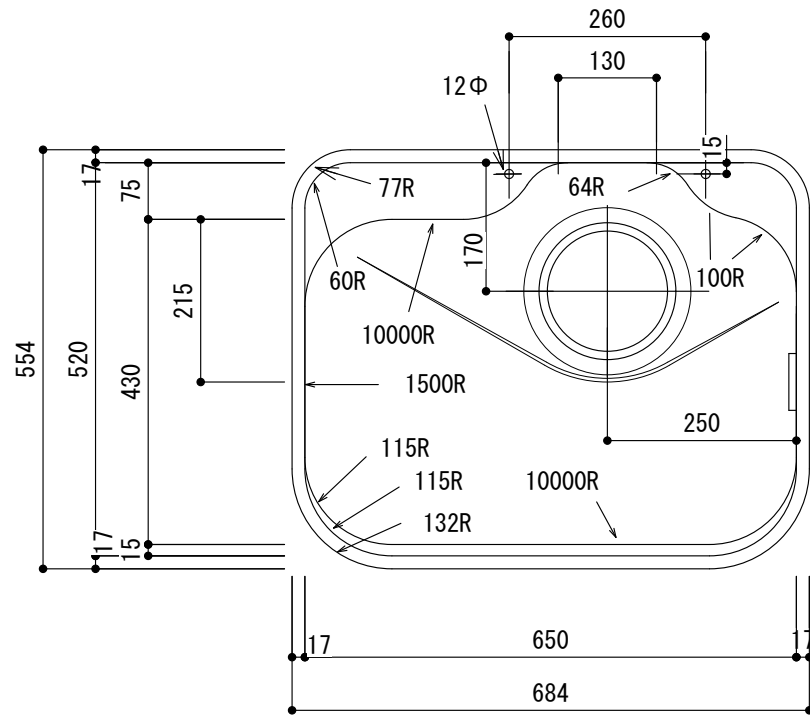

部品名	材質	厚さ
ボウル	SUS304 (BA)	0.7mm

オーバーフロー詳細

※実寸には製造上の誤差が多少生ずる場合があります。シンクの穴あけ加工は現物合わせにてお願いします。

品番	PRS650-520GRM-OFL
尺度	1 : 10
E:kitchen CKシリーズ	

部品名	材質	厚さ
ボウル	SUS304 (BA)	0.7mm

オーバーフロー詳細

※実寸には製造上の誤差が多少生ずる場合があります。シンクの穴あけ加工は現物合わせにてお願いします。

品番	PRS650-520GRM-OFR
尺度	1 : 10
E:kitchen CKシリーズ	