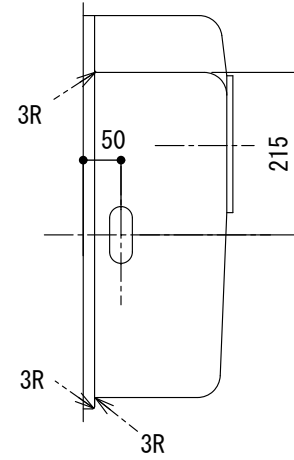

部品名	材質	厚さ
ボウル	SUS304 (BA)	0.7mm

オーバーフロー詳細

※実寸には製造上の誤差が多少生ずる場合があります。シンクの穴あけ加工は現物合わせにてお願いします。

品番	PRS650-520GRM-OFL
尺度	1 : 10
E:kitchen CKシリーズ	

部品名	材質	厚さ
ボウル	SUS304 (BA)	0.7mm

オーバーフロー詳細

※実寸には製造上の誤差が多少生ずる場合があります。シンクの穴あけ加工は現物合わせにてお願いします。

品番	PRS650-520GRM-OFR
尺度	1 : 10
E:kitchen CKシリーズ	