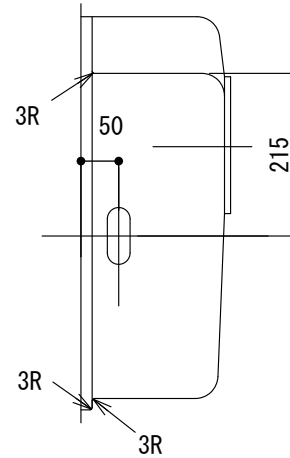

部品名	材質	厚さ
ボウル	SUS304 (BA)	0.7mm

オーバーフロー詳細

※実寸には製造上の誤差が多少生ずる場合があります。シンクの穴あけ加工は現物合わせにてお願いします。

品番	PRS650-520GRM-OFL
尺度	1 : 10
E:kitchen CKシリーズ	

部品名	材質	厚さ
ボウル	SUS304 (BA)	0.7mm

オーバーフロー詳細

※実寸には製造上の誤差が多少生ずる場合があります。シンクの穴あけ加工は現物合わせにてお願いします。

品番	PRS650-520GRM-OFR
尺度	1 : 10
E:kitchen CKシリーズ	