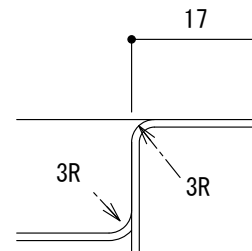

部品名	材質	厚さ
ボウル	SUS304 (BA)	0.7mm

オーバーフロー詳細

※実寸には製造上の誤差が多少生ずる場合があります。シンクの穴あけ加工は現物合わせにてお願いします。

品番	PRS650-520GRM-OFL
尺度	1 : 10
E:kitchen CKシリーズ	

部品名	材質	厚さ
ボウル	SUS304 (BA)	0.7mm

オーバーフロー詳細

※実寸には製造上の誤差が多少生ずる場合があります。シンクの穴あけ加工は現物合わせにてお願いします。

品番	PRS650-520GRM-OFR
尺度	1 : 10
E:kitchen CKシリーズ	