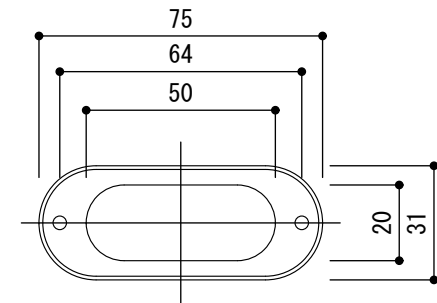

部品名	材質	厚さ
ボウル	SUS304 (BA)	0.7mm

オーバーフロー詳細

※実寸には製造上の誤差が多少生ずる場合があります。シンクの穴あけ加工は現物合わせにてお願いします。

品番	PRS650-520GRM-OFL
尺度	1 : 10
E:kitchen CKシリーズ	

部品名	材質	厚さ
ボウル	SUS304 (BA)	0.7mm

オーバーフロー詳細

※実寸には製造上の誤差が多少生ずる場合があります。シンクの穴あけ加工は現物合わせにてお願いします。

品番	PRS650-520GRM-OFR
尺度	1 : 10
E:kitchen CKシリーズ	