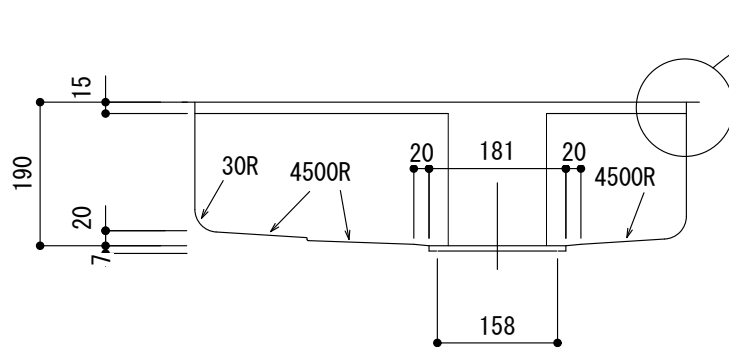

部品名	材質	厚さ
ボウル	SUS304 (BA)	0.7mm

オーバーフロー詳細

※実寸には製造上の誤差が多少生ずる場合があります。シンクの穴あけ加工は現物合わせにてお願いします。

品番	PRS650-520GRM-OFL
尺度	1 : 10
E:kitchen CKシリーズ	

部品名	材質	厚さ
ボウル	SUS304 (BA)	0.7mm

オーバーフロー詳細

※実寸には製造上の誤差が多少生ずる場合があります。シンクの穴あけ加工は現物合わせにてお願いします。

品番	PRS650-520GRM-OFR
尺度	1 : 10
E:kitchen CKシリーズ	