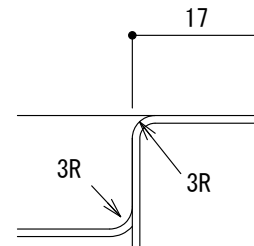

部品名	材質	厚さ
ボウル	SUS304 (BA)	0.7mm

オーバーフロー詳細

※実寸には製造上の誤差が多少生ずる場合があります。シンクの穴あけ加工は現物合わせにてお願いします。

品番	PRS650-520GRM-OFL
尺度	1 : 10
E:kitchen CKシリーズ	

部品名	材質	厚さ
ボウル	SUS304 (BA)	0.7mm

オーバーフロー詳細

※実寸には製造上の誤差が多少生ずる場合があります。シンクの穴あけ加工は現物合わせにてお願いします。

品番	PRS650-520GRM-OFR
尺度	1 : 10
E:kitchen CKシリーズ	