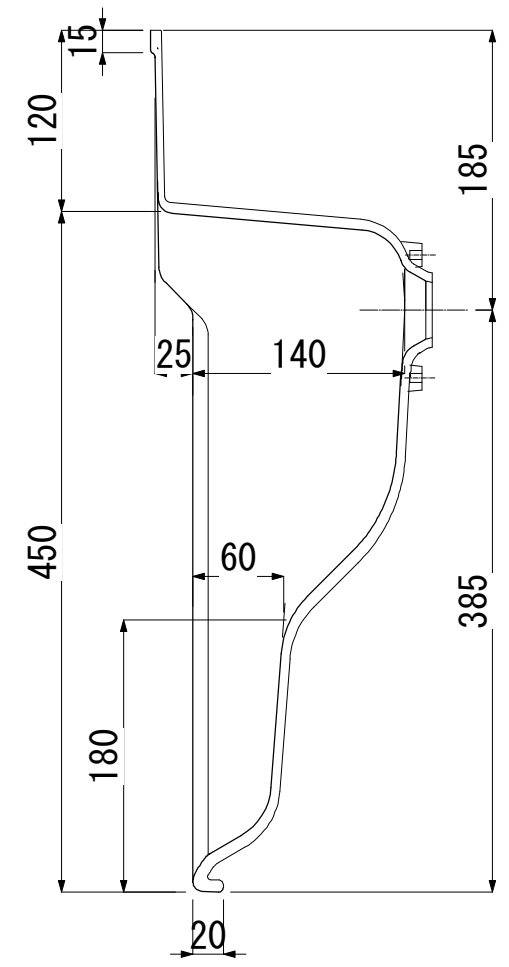

断面図 A - A

断面図 B - B

製品名	UD750	縮尺	1/5
E:kitchen		YS	