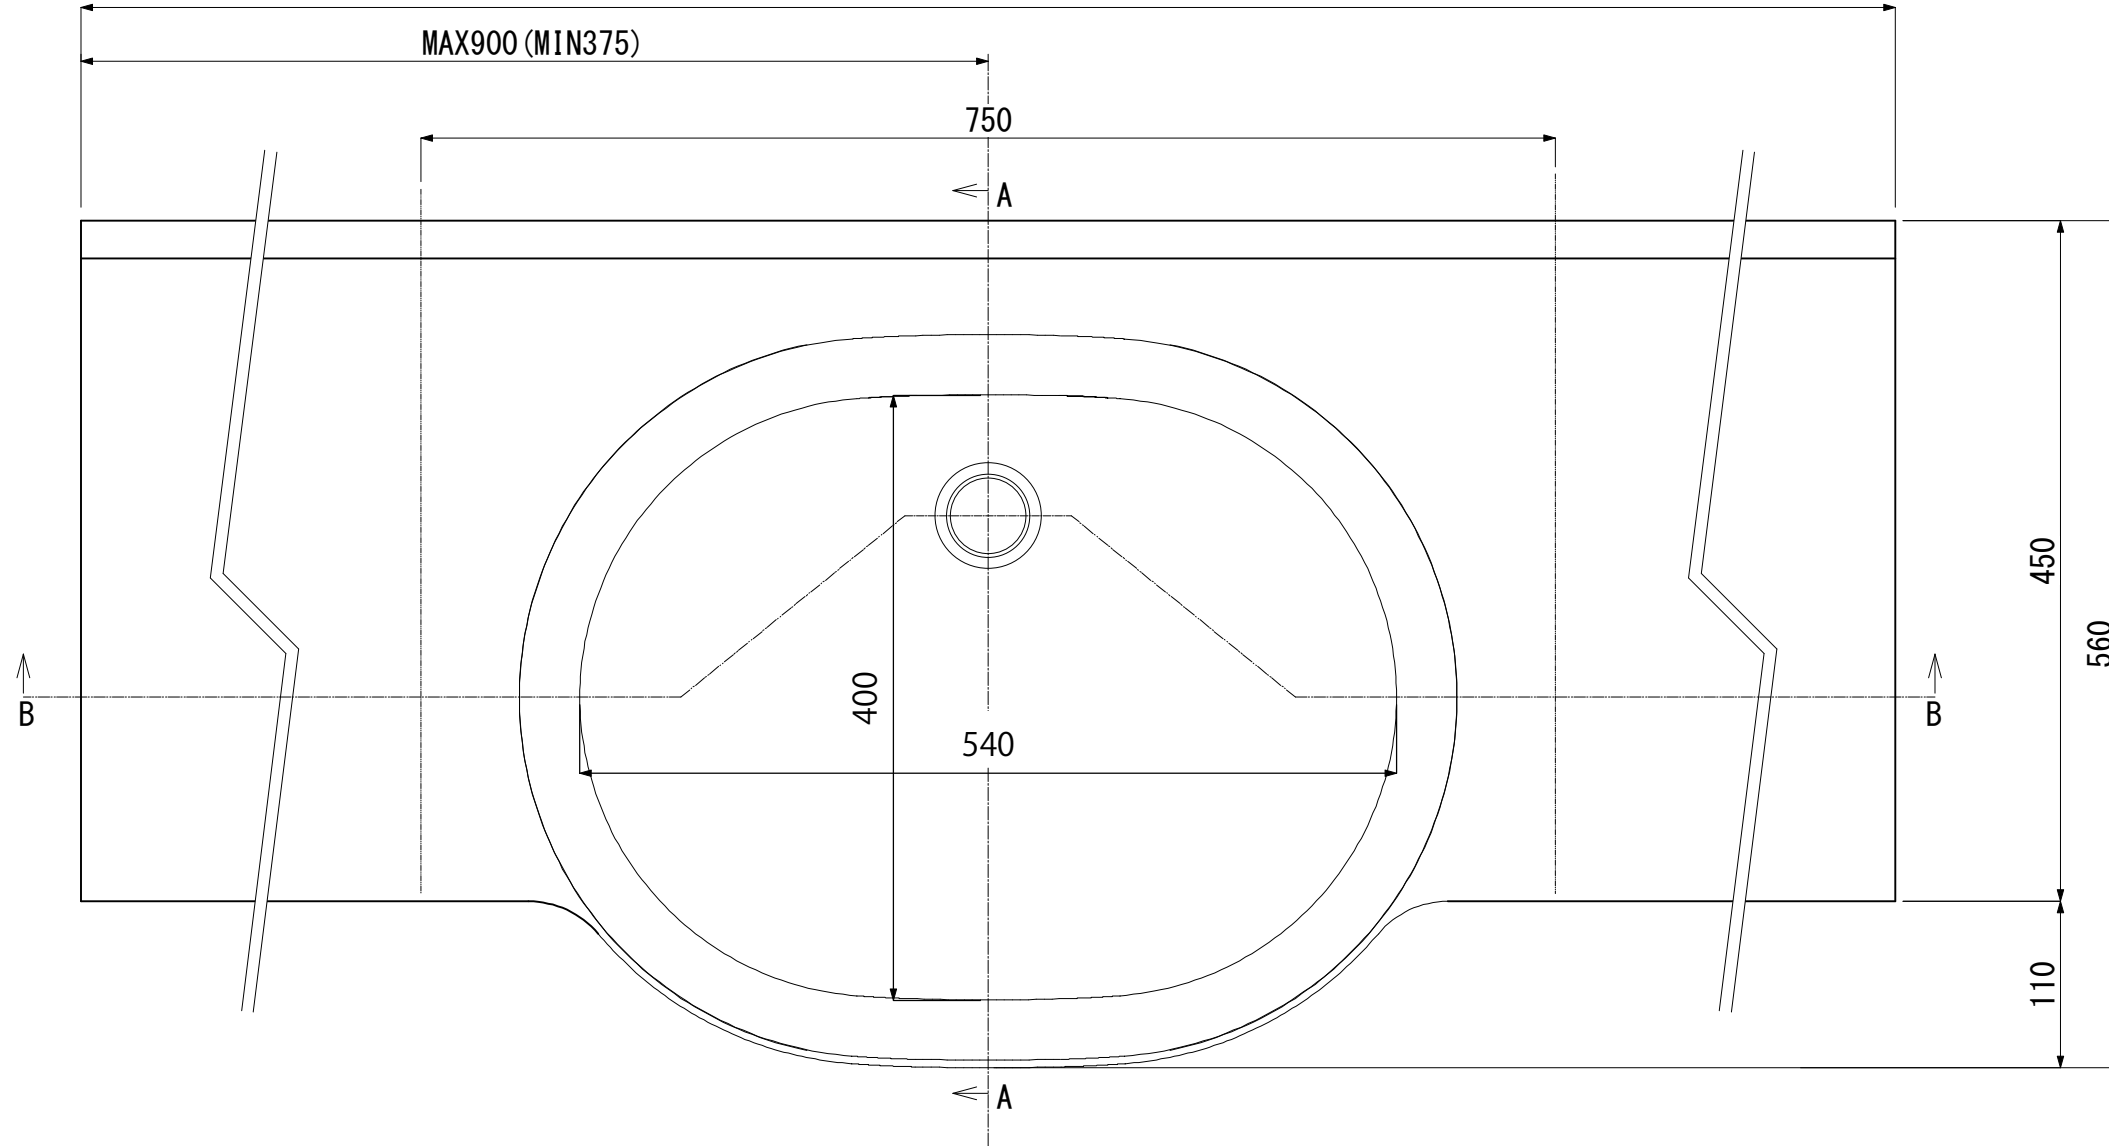

間口1800~750対応

断面図 A - A

断面図 B - B

製品名	LM型	縮尺	1/5
E:kitchen		YS	