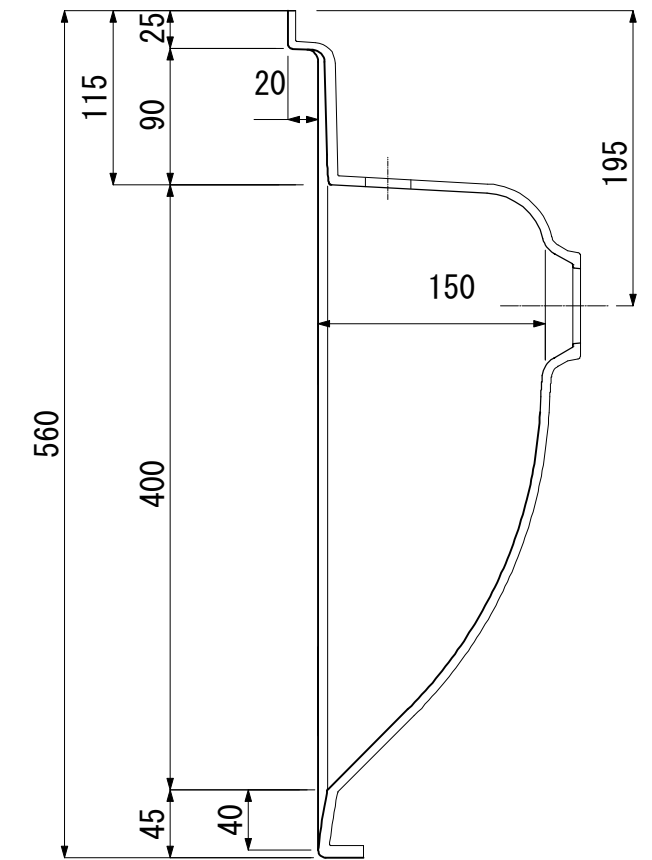

間口1800~750対応

断面図 A - A

断面図 B - B

製品名	LM型	縮尺	1/5
E:kitchen		YS	