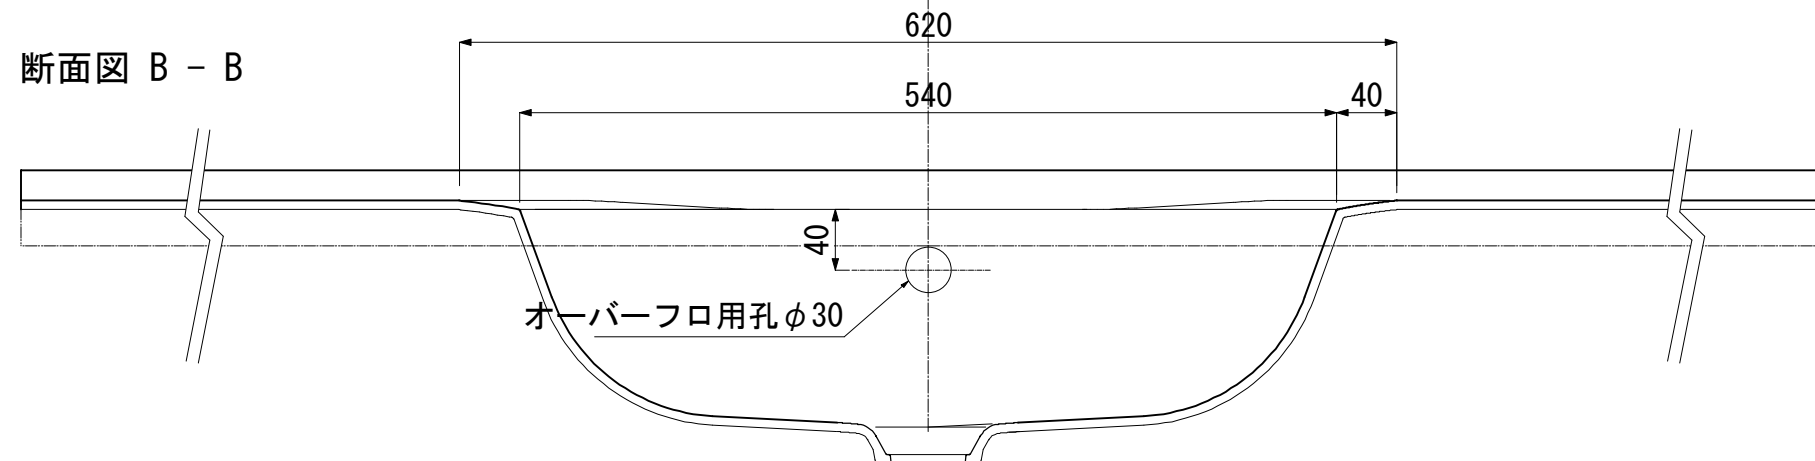

間口1800~750対応

断面図 A - A

断面図 B - B

製品名	LM型	縮尺	1/5
E:kitchen		YS	