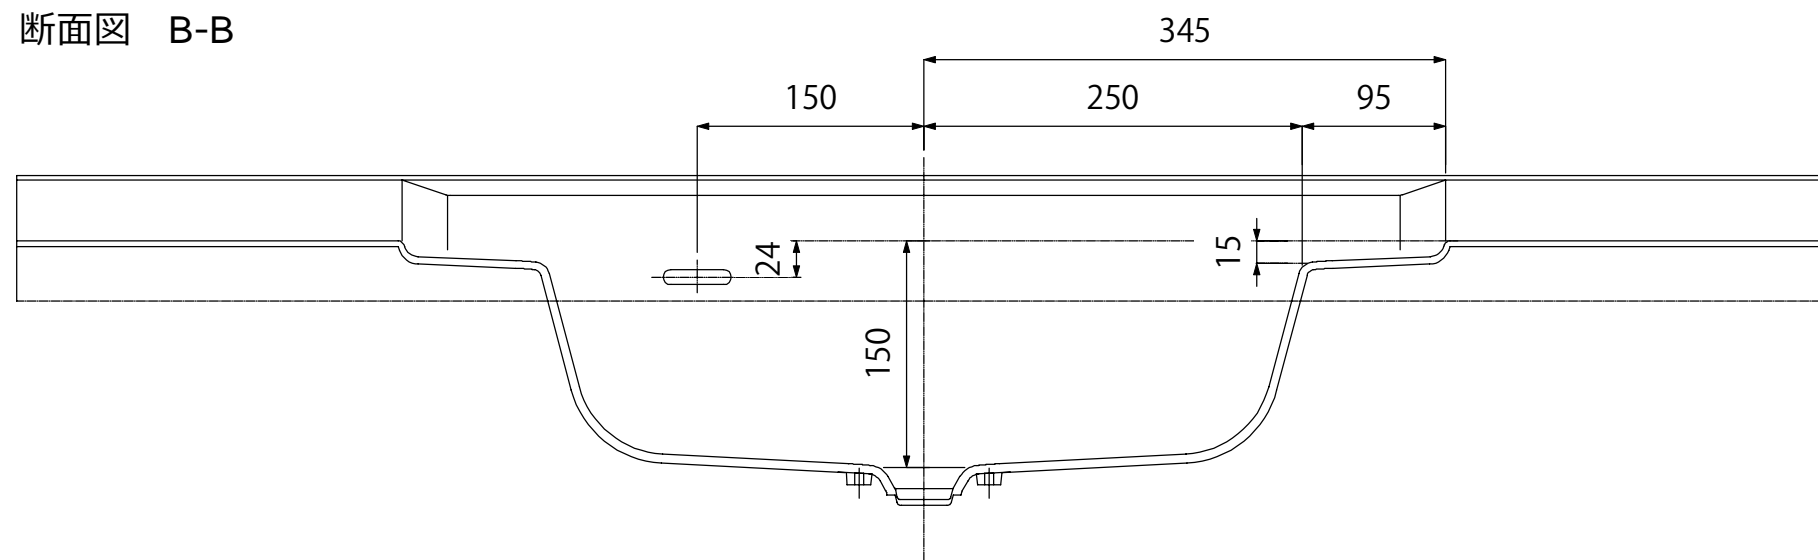

間口750~1550対応

断面図 A-A

断面図 B-B

製品名	DL型	縮尺	1/5
E:kitchen		YS	