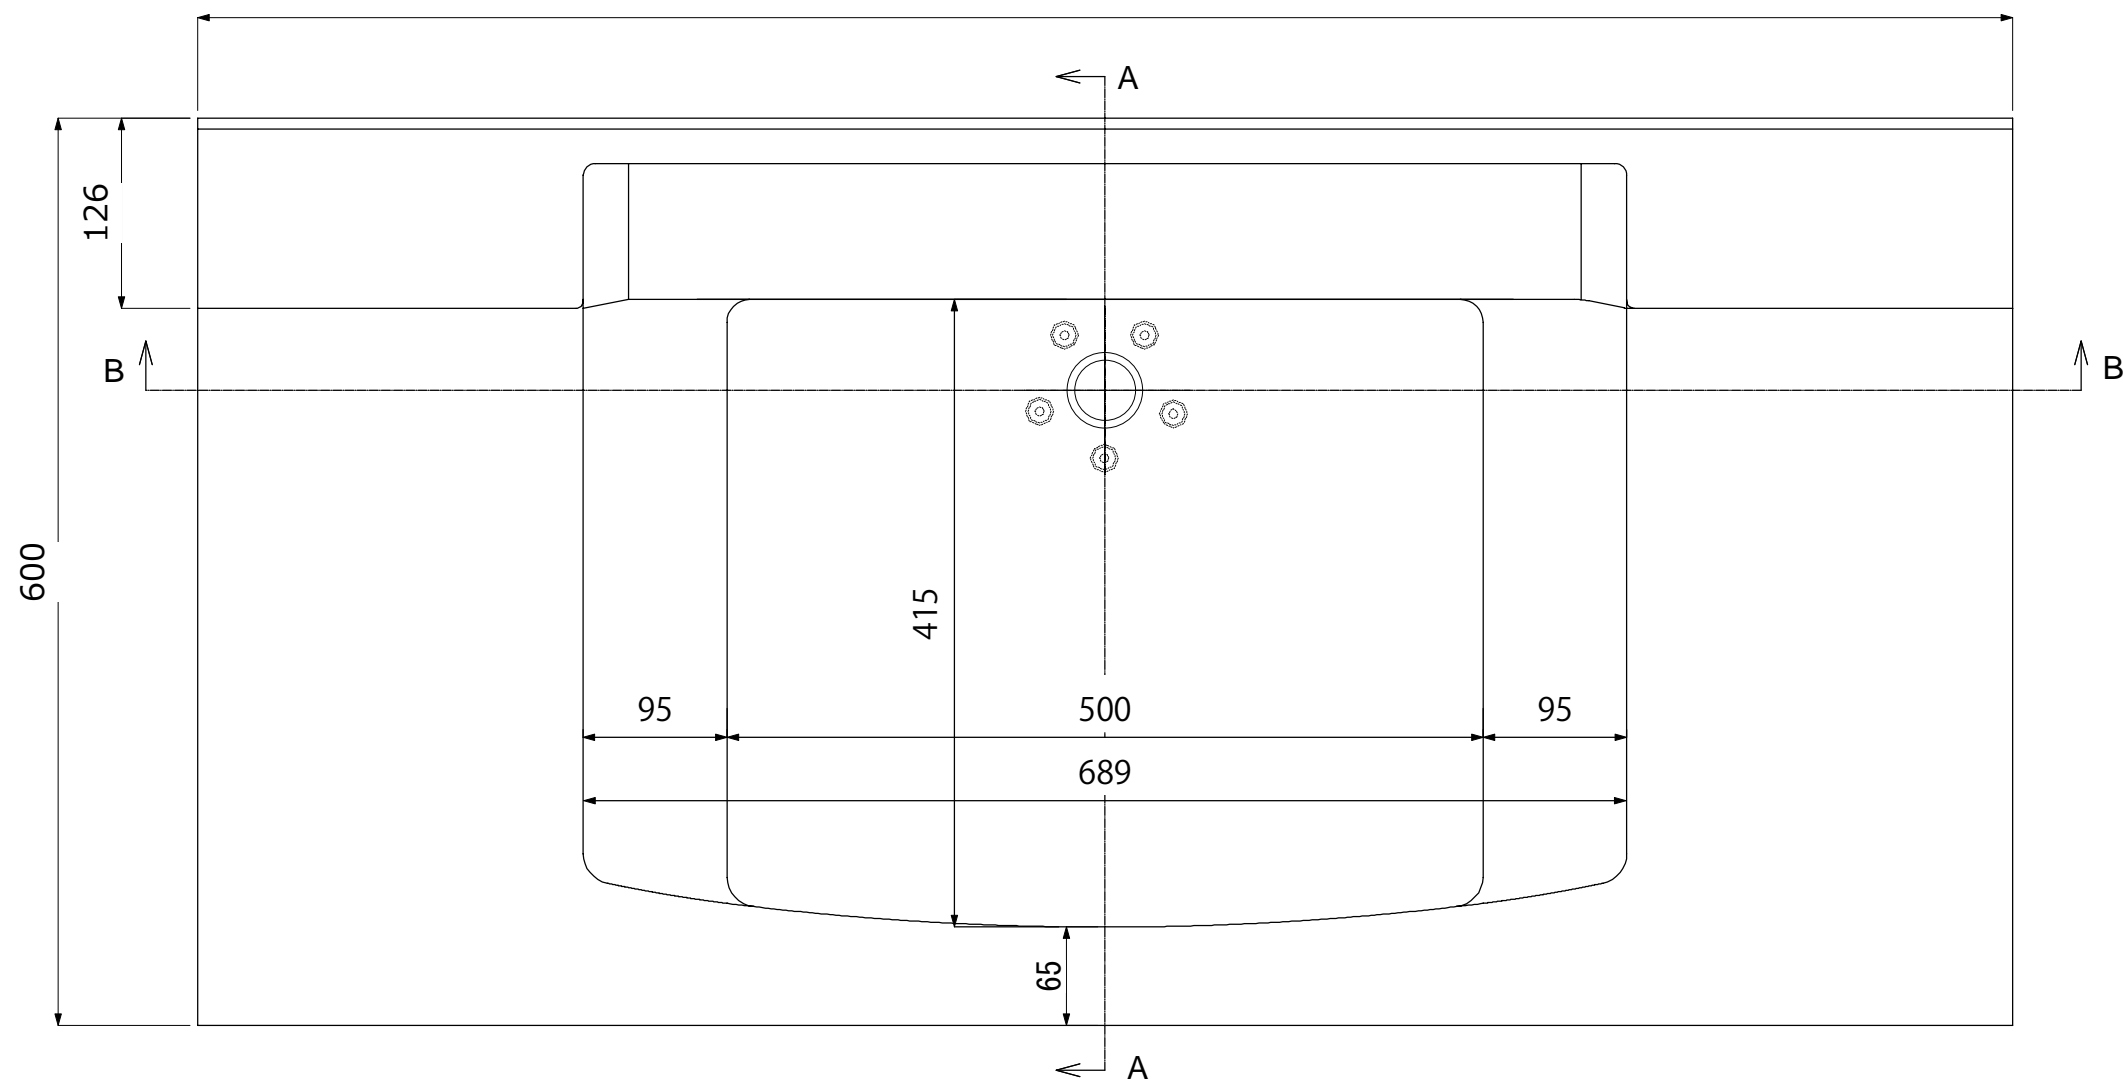

間口750~1550対応

断面図 A-A

断面図 B-B

製品名	DL型	縮尺	1/5
E:kitchen		YS	