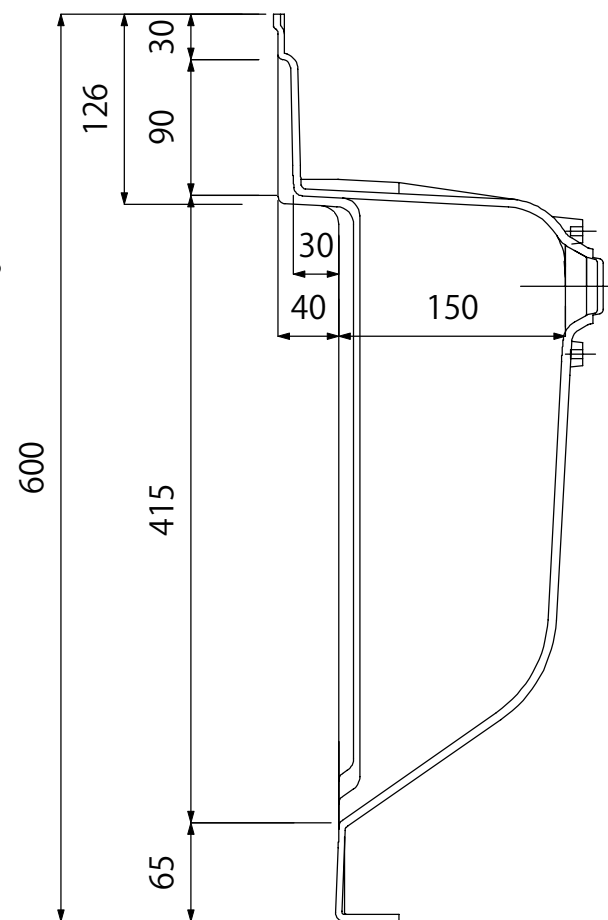

間口750~1550対応

断面図 A-A

断面図 B-B

製品名	DL型	縮尺	1/5
E:kitchen		YS	