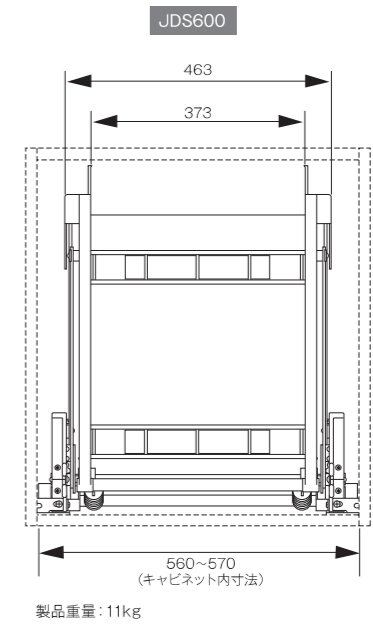

ダウンキャビネット

DOWN CABINET

踏台を使わずに、目の高さまで降ろせる昇降棚。
よく使う物のストック収納に便利です。
最大15kgまで、たっぷり収納可能。

吊戸棚の高さに合わせて調整できる高さガイドバー付き。
収納できる高さの目安になります。

収納重量に応じて操作力を変えられるバネ切替レバー付きで、スムーズな昇降が行えます。

ダウンキャビネット

品番	取付け対応寸法	耐荷重	定価	梱包
JDS900	W860~870×D310~×H560~mm	15kg	¥40,000/台	1台入
JDS750	W710~720×D310~×H560~mm	15kg	¥39,000/台	1台入
JDS600	W560~570×D310~×H560~mm	15kg	¥38,000/台	1台入

材質/側板:ABS樹脂、棚板・背板:カラー鋼板、
昇降ユニット:鋼板・鋼管(亜鉛めっき)、
落下防止バー:鉄線(ポリエチレン被膜)
付属部品/トラスタッピンねじ4×14mm

約48cmの下降量で目の高さまで降ろせます。

寸法

※吊戸棚は付属しておりません。

取付

吊戸棚の内寸法を確認してください。
吊り戸棚内部へ入らなかつたり、ビス固定できない場合があります。

※幅・内寸法

品番	幅・内寸法 (mm)
JDS900	860~870
JDS750	710~720
JDS600	560~570