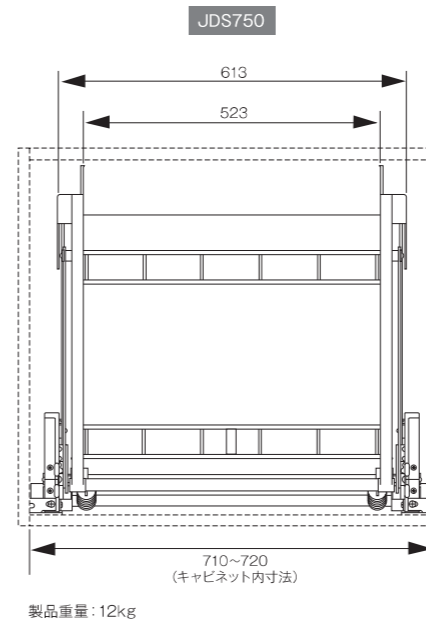

ダウンキャビネット

DOWN CABINET

踏台を使わずに、目の高さまで降ろせる昇降棚。
よく使う物のストック収納に便利です。
最大15kgまで、たっぷり収納可能。

吊戸棚の高さに合わせて調整できる高さガイドバー付き。
収納できる高さの目安になります。

収納重量に応じて操作力を変えられるバネ切替レバー付きで、スムーズな昇降が行えます。

ダウンキャビネット

品番	取付け対応寸法	耐荷重	定価	梱包
JDS900	W860~870×D310~×H560~mm	15kg	¥40,000/台	1台入
JDS750	W710~720×D310~×H560~mm	15kg	¥39,000/台	1台入
JDS600	W560~570×D310~×H560~mm	15kg	¥38,000/台	1台入

材質/側板:ABS樹脂、棚板・背板:カラー鋼板、
昇降ユニット:鋼板・鋼管(亜鉛めっき)、
落下防止バー:鉄線(ポリエチレン被膜)
付属部品/トラスタッピンねじ4×14mm

約48cmの下降量で目の高さまで降ろせます。

寸法

※吊戸棚は付属しておりません。

取付

吊戸棚の内寸法を確認してください。
吊り戸棚内部へ入らなかつたり、ビス固定できない場合があります。

※幅・内寸法

品番	幅・内寸法 (mm)
JDS900	860~870
JDS750	710~720
JDS600	560~570