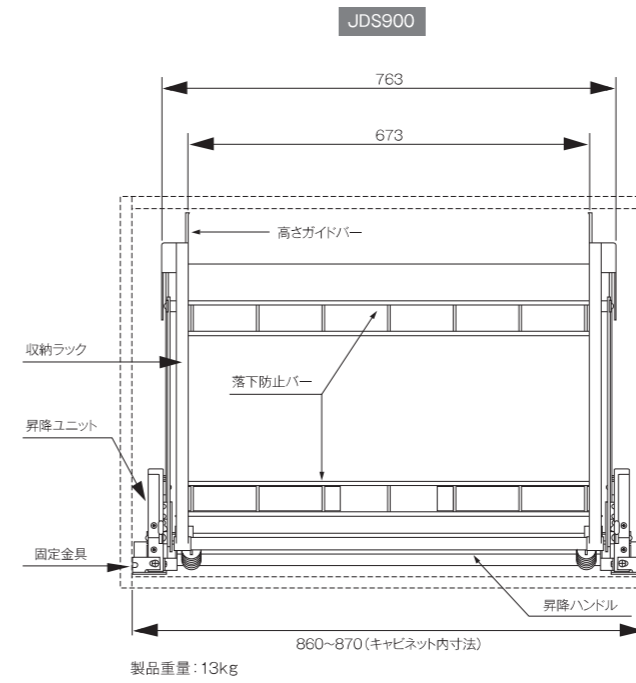

ダウンキャビネット

DOWN CABINET

踏台を使わずに、目の高さまで降ろせる昇降棚。
よく使う物のストック収納に便利です。
最大15kgまで、たっぷり収納可能。

吊戸棚の高さに合わせて調整できる高さガイドバー付き。
収納できる高さの目安になります。

収納重量に応じて操作力を変えられるバネ切替レバー付きで、スムーズな昇降が行えます。

ダウンキャビネット

品番	取付け対応寸法	耐荷重	定価	梱包
JDS900	W860~870×D310~×H560~mm	15kg	¥40,000/台	1台入
JDS750	W710~720×D310~×H560~mm	15kg	¥39,000/台	1台入
JDS600	W560~570×D310~×H560~mm	15kg	¥38,000/台	1台入

材質/側板:ABS樹脂、棚板・背板:カラー鋼板、
昇降ユニット:鋼板・鋼管(亜鉛めっき)、
落下防止バー:鉄線(ポリエチレン被膜)
付属部品/トラスタッピンねじ4×14mm

約48cmの下降量で目の高さまで降ろせます。

寸法

※吊戸棚は付属しておりません。

取付

吊戸棚の内寸法を確認してください。
吊り戸棚内部へ入らなかつたり、ビス固定できない場合があります。

※幅・内寸法

品番	幅・内寸法 (mm)
JDS900	860~870
JDS750	710~720
JDS600	560~570