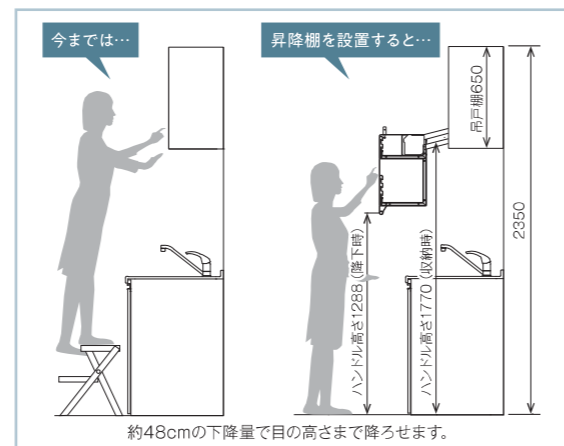

ダウンキャビネット

DOWN CABINET

踏台を使わずに、目の高さまで降ろせる昇降棚。
よく使う物のストック収納に便利です。
最大15kgまで、たっぷり収納可能。

吊戸棚の高さに合わせて調整できる高さガイドバー付き。
収納できる高さの目安になります。

収納重量に応じて操作力を変えられるバネ切替レバー付きで、スムーズな昇降が行えます。

ダウンキャビネット

品番	取付け対応寸法	耐荷重	定価	梱包
JDS900	W860~870×D310~×H560~mm	15kg	¥40,000/台	1台入
JDS750	W710~720×D310~×H560~mm	15kg	¥39,000/台	1台入
JDS600	W560~570×D310~×H560~mm	15kg	¥38,000/台	1台入

材質/側板:ABS樹脂、棚板・背板:カラー鋼板、
昇降ユニット:鋼板・鋼管(亜鉛めっき)、
落下防止バー:鉄線(ポリエチレン被膜)
付属部品/トラスタッピンねじ4×14mm

約48cmの下降量で目の高さまで降ろせます。

寸法

※吊戸棚は付属しておりません。

取付

吊戸棚の内寸法を確認してください。
吊り戸棚内部へ入らなかつたり、ビス固定できない場合があります。

※幅・内寸法

品番	幅・内寸法 (mm)
JDS900	860~870
JDS750	710~720
JDS600	560~570