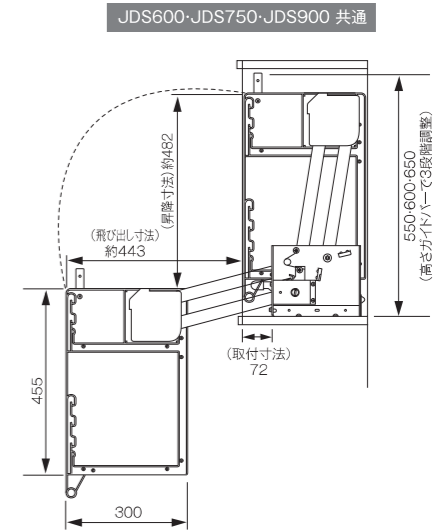

ダウンキャビネット

DOWN CABINET

踏台を使わずに、目の高さまで降ろせる昇降棚。
よく使う物のストック収納に便利です。
最大15kgまで、たっぷり収納可能。

吊戸棚の高さに合わせて調整できる高さガイドバー付き。
収納できる高さの目安になります。

収納重量に応じて操作力を変えられるバネ切替レバー付きで、スムーズな昇降が行えます。

ダウンキャビネット

品番	取付け対応寸法	耐荷重	定価	梱包
JDS900	W860~870×D310~×H560~mm	15kg	¥40,000/台	1台入
JDS750	W710~720×D310~×H560~mm	15kg	¥39,000/台	1台入
JDS600	W560~570×D310~×H560~mm	15kg	¥38,000/台	1台入

材質/側板:ABS樹脂、棚板・背板:カラー鋼板、
昇降ユニット:鋼板・鋼管(亜鉛めっき)、
落下防止バー:鉄線(ポリエチレン被膜)
付属部品/トラスタッピンねじ4×14mm

約48cmの下降量で目の高さまで降ろせます。

寸法

※吊戸棚は付属しておりません。

取付

吊戸棚の内寸法を確認してください。
吊り戸棚内部へ入らなかつたり、ビス固定できない場合があります。

※幅・内寸法

品番	幅・内寸法 (mm)
JDS900	860~870
JDS750	710~720
JDS600	560~570